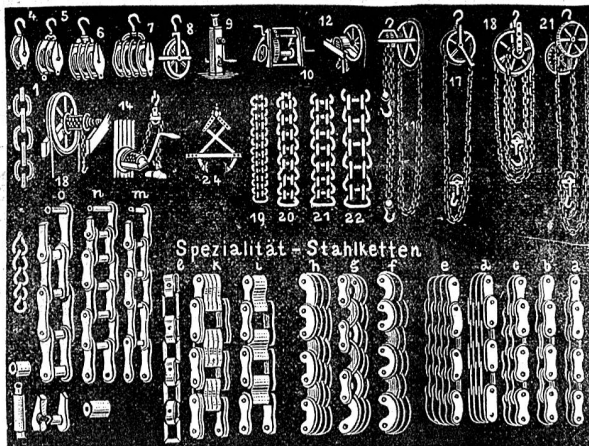

Joh. Weber,

Maschinenfabrik, in Wald (Kt. Zürich).

■ Holzbearbeitungs-Maschinen ■

Spezialität:
Bandsägen
f. Stämme,
3 Grössen.
f. Schreiner
3 Grössen.
Doppelte
Hobel-
maschinen,
2 Grössen.
Abricht-
maschinen,
500, 400 und
300mm breit,
mit Schutz-
vorrich-
tung; drei
Grössen.