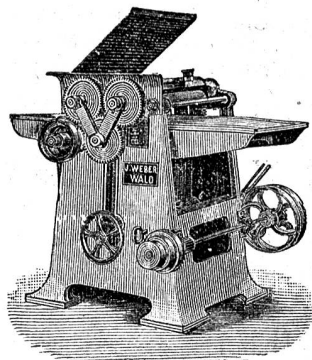

Billigste Bezugsquelle.

Joh. Weber,

Maschinenfabrik, in Wald (Kt. Zürich).

■ Holzbearbeitungs-Maschinen ■

Spezialität:
Bandsägen
f. Stämme,
3 Grössen.
f. Schreiner
3 Grössen.
Doppelte
Hobel-
maschinen,
2 Grössen.
Abricht-
maschinen,
500, 400 und
300mm breit,
mit Schutz-
vorrich-
tung; drei
Grössen.