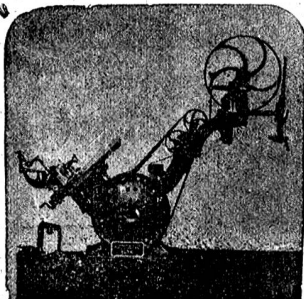

190 Band-
sägen,
wovon 58 mit
Tischlerapparat
sind geliefert.

Referenzen
stehen in
der ganzen
Schweiz zu
Gebote.

Friedli's Patent-Tischler 70 cm
als Hobel-, Kehl-, Nuth-, Langbohr- etc.-Maschine mit ganz freilegendem
Arbeitstisch. — Die billigste und leistungsfähigste Komplet-Einrichtung für
mechanische Schreinererei jeder Art. (91) [743]

C. Thiel & Maass in Hamburg,
Legirungs-Anstalt für

Weiss-Metalle

empfehlen sich zum Bezug ihrer vorzüglichen Fabrikate
unter **Garantie** für exakte Ausführung und **zweckmäßige**
Qualitäten. (363)

Versandt ab Lager **Schaffhausen.**
Aufträge nehmen gerne entgegen unsere Vertreter:
Guggenheim & Söhne,
Diessenhofen.

Wir sind stets zu guten Preisen gegen Baar-
zahlung Käufer für jedes Quantum [295]

Altmetalle u. Metallabfälle,

speziell Kupfer, Blei, Zink, Roth- und Gelbguss,
Späne, Ehrmetall, Patronenhülsen etc. etc. [542]

Schubarth, Bodenheimer & Cie., Basel.

Statt Fr. 4. 70 nur Fr. 2 franko
315) sämtliches Schreibmaterial genannt

Eine Papeterie à Fr. 2.

Inhalt:	Ladenpreis
In einer schönen soliden Schachtel	Fr. —. 40
100 Bogen schönes Postpapier	„ 2. —
100 feine Couverts in 2 Postgrößen	„ 1. —
12 gute Stahlfedern	„ —. 30
1 Federhalter	„ —. 10
1 Bleistift, superfine	„ —. 20
1 Flacon tiefschwarze Kanzleitinte	„ —. 30
1 feiner Radirgummi	„ —. 20
1 Stange Siegellack	„ —. 20
3 Bogen Löschnapier	„ —. 10

Ladenpreis Fr. 4. 70

Alles zusammen in einer schönen vergoldeten Schach-
tel mit Abteilungen **statt Fr. 4. 70 nur Fr. 2.** 5 Stück
Fr. 8. 10 Stück Fr. 15.

Man verlangt nur Papeterien à Fr. 2. Bei Einsen-
dung des Betrages in Marken erfolgt franco Zusendung,
ansonst Nachnahme.

Vor schlechten Nachahmungen wird gewarnt.

**A. Niederhäuser, Papierwarenfabrik,
Grenchen, Solothurn.**

Die

„**Illustr. schweiz. Handwerker-Ztg.**“

ist das

**verbreitetste, gelesenste u.
einflussreichste**

aller schweizerischen Gewerbeblätter
und finden deshalb **Annoncen** durch diese
Zeitung die **beste Verbreitung.**

Bei **grösseren Annoncen-Aufträgen** tritt bedeuten-
der Rabatt ein und werden Voraus-Kostenberechnungen
gerne gratis besorgt von der

Expedition der „**Illustr. schweiz. Handwerker-Ztg.**“
in **St. Gallen** (Seidenhof).

Deutsch-Amerik. Maschinenfabrik
ERNST KIRCHNER & Co
LEIPZIG-SELLERHAUSEN

Säge- & Holzbearbeitungs-Maschinen

Prämiirt mit höchsten Auszeichnungen

Inhaber In- & Ausländischer Patente

SPECIALITÄT IN HÖCHSTER VOLLKOMMENHEIT

Bretterschneidmaschinen
ohne Schnittverlust. [135]

Holzwohle-Maschinen.