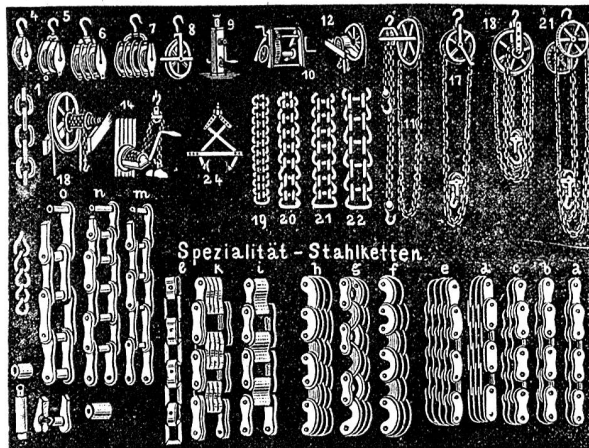

Ketten-Fabrik

Nebikon (Kt. Luzern).

Geprüfte **Gall's- und Vaucanson's Gelenkketten** (19—22).
Leit- und Seilrollen nach beliebiger Seildicke (4—8).
Winden und Kabeln aller Art (9—10).
Alle Systeme **Flaschenzüge, Aufzüge und Krane** (11—21) und sämtliche **Ketten**.
Bauzangen (24). **Kranneketten** (1).
Spezialitäts-Stahketten: hunderte v. Sorten u. Dimensionen auf allen Maschinen anwendbar: Spinnereien, Webereien, Mühlbauten, Druckereien, Papierfabriken etc. [527]
Billigste Bezugsquelle.