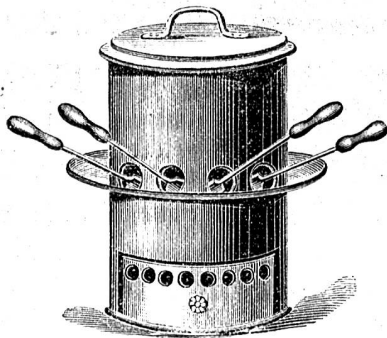

Off. unter Chiffre S 721 L befördert die Exped. d. Bl.

729) Wo könnten schöne, weisse und trockene, 30 m/m dicke

Ahornbretter

50 bis 55 cm breit, bezogen werden?

Off. unter Chiffre A 729 R befördert die Exped. d. Bl.

Zu verkaufen:

Ein einpferdiger Wassermotor, ganz neu, mit 80 % garantirtem Nutzeffekt.

Verschiedene gusseiserne Schwungräder, von je 91 und 72 cm Durchmesser roh.

Zwei gusseiserne Drahtseilrollen, von je 128 und 81 cm Durchmesser, mit Ledereinlage.

Ein gusseisernes Schwungrad, von 160 cm Durchmesser, mit starkem Holzgestell, verwendbar für jeden Kleinbetrieb, Drechslerei, Schleiferei etc.

Ein Root'sches Gebläse, für 4 Schmiedfeuer.

Zwei Haferbrechmaschinen, regulirbar.

Verschiedene Hängesupports.

Eine Partie gezogener eiserner Röhren, von 4¹/₂ bis 5" Durchmesser, 3,80 bis 4,40 Meter lang, 4 Millimeter Wandstärke.

Eine Partie gebrauchte **1 Eisen**, ca. 75 × 80 Millimeter, in Länge von 4,30 bis 4,90 Meter.

Dito **Winkelleisen**, ca. 70 × 70 Millimeter, dienlich für Hagpfosten.

Eine Partie **Rundeisen**, 23—25 Millimeter cylindrisirt, in Stäben von 65—70 cm Länge.

Dito **Halbrundeisen**, 23—25 Millimeter cylindrisirt, in Stäben von 65—70 cm Länge.

Wiesendanger & Cie.

724) **Maschinenwerkstätte**
Bruggen, (St. Gallen).

Sehr bewährte

Coaks-Löthöfen

in solider Gusskonstruktion,
bedeutende Ersparniss
gegenüber

Holzkohlen-Löthöfen,

726) liefert
A. Flury,

Flaschner, **St. Gallen.**

Eisenbrücke.

Die Erstellung einer Eisenbrücke mit einer Spannweite von 12.40 m und einer Breite der Fahrbahn von 6 m mit Belag von Zoresen wird zur freien Konkurrenz ausgeschrieben.

Allfällige Uebernehmer sind ersucht, ihre bisherigen Pläne nebst Uebernahmsofferten bis den **15. April** nächsthin dem unterzeichneten Departement einzureichen, von welchem auch die näheren Bedingungen auf Verlangen mitgetheilt werden. [69

Schweiz, den 17. März 1890.

Für das Baudepartement:
B. Suter, Reg.-Rath.

Zu verkaufen oder zu vertauschen:

706) eine **Wellblechwalze** 1.20 m lang, eine **Perforirmaschine** und eine **Drehbank** sind billig zu verkaufen oder an eine Bohrmaschine zu vertauschen.

A. Labhart, Spengler,
Steckborn.

Ebendasselbst sind 2 **Bil-lards** zu verkaufen.

Für Schlossermeister!

690) Ein durchaus tüchtiger **Bauschlosser**,

der mehrere Jahre als Vorarbeiter die Stelle versehen und als Mitarbeiter gearbeitet hat, sucht in Bälde eine Anstellung. Gute Zeugnisse stehen zu Diensten.

Adresse zu erfragen bei der Expedition d. Bl.

728) Wer hat

lindene Bretter

oder **Stämme** zu verkaufen, wenn möglich trocken?

Off. unter Chiffre L 728 R befördert die Exp. d. Bl.

Zu verkaufen:

730) 2 Klötze **buchene Dill** 3" und 4" dick (dürr); ein schöner **Nussbaumstamm**, 14' lang, 22" Durchmesser; eine Partie schöne **Lindenbretter**, 1" und 13" dick (dürr).

Auskunft durch die Expedition d. Bl.

Feilenbürsten

732) liefert billig

Ad. Hafner, Mechaniker
Richtersweil.

715) Ein neuer, kompletter

Drechsler-Werkzeug

ist billig zu verkaufen. Anfragen sub L 45 an **Rudolf Mosse, St. Gallen.**

[M. a. 2266 Z]

Für Spengler.

660) Wegen Aufgabe eines Spenglerei-Ladengeschäftes ist die günstige Gelegenheit geboten, **Blechwaaren** all. Art. **Kochgeschirr, Küchenartikel, Steh- und Hänglampen, Glaswaaren, Spiegel** etc. zu äusserst billigen Preisen, wesentlich unter dem Ankaufspreise zu kaufen. Bei Abnahme grösserer Partien extra Rabatt. Die sämtlichen Waaren sind bezogen aus den renomirtesten schweizer. Blechwaarenfabriken und nur ganz solide Fabrikate.

Der Verkäufer:

H. Vogt-Gut, Arbon.

Zu kaufen gesucht:

711) eine **freistehende Säulen-Bohrmaschine**

guter Konstruktion f. Handbetrieb. Offerten an

Johann Meyer,

Bau- u. Kunstschlosserei,
Luzern.

Ein **Cement-Baugeschäft** sucht einen **tüchtigen Palier.**

692) **N. Scholter**,
Ingenieur, **Solothurn.**

Kinderwagen-verdeckspiegel,

634) an einem Stücke gebogene, 15—18 m/m dick u. 45—48 cm Lichtweite sind wieder vorrätig und zu billigen Preisen zu haben bei

Jul. Gerber,

Holzbiegerei **Burgdorf.**