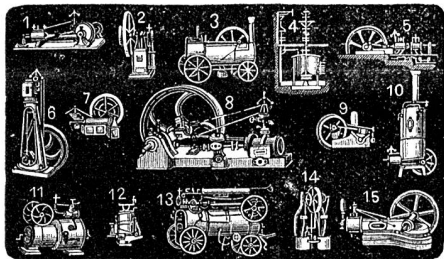

Der **Patenthobel**

läuft besser als der eiserne Hobel, behält unten eine kleine Oeffnung, braucht keine Flicke mehr, verstopft nicht. Es empfiehlt dieselben: **Jos. Schwerzmann,** [657] Holzbildhauer, Zug.

An- und Verkäufe von Liegenschaften und Geschäften

OTTO BAUMANN, Börsenplatz, St. Gallen. (420)

Zweitheilige schmiedeiserne Riemen-Scheiben

fabricirt zu billigsten Preisen die
Mechanische Werkstätte

Horgen, **FRITZ HÜNI**, Horgen. (722)

Spezialprospekte gratis und franko.

Für das Kleingewerbe.
Dampf-, Gas-, Wasser- und
Petroleum-
MOTOREN
bewährter Systeme. (557)
Werkzeug-Maschinen aller Art.
Maschinelle Einrichtungen.
Fritz Marti, Winterthur.