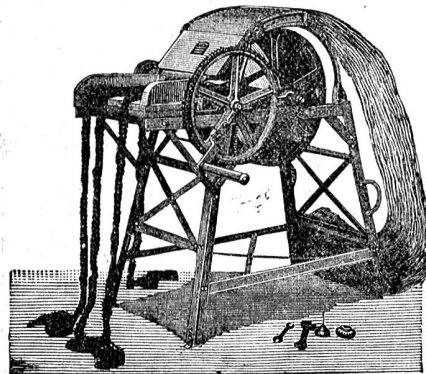

Anerkannt beste
**Zupf-
Maschine**
für
Polstermaterial
jeder Art
mit Vorrichtung
zum Aufdrehen
der Stränge.

Zupft und ent-
stäubt jedes Pol-
stermaterial tadel-
los schön. — Lei-
stungsfähigkeit pro Stunde 20—30 Kilos. Mischungen von
zwei und mehr Sorten fallen vorzüglich aus. Handhabung
leicht. Gang geräuschlos. Preis billigst.