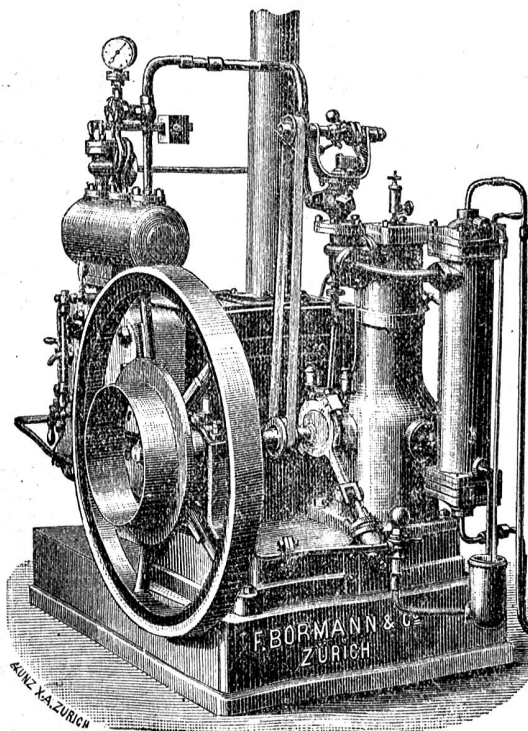

Der Motor liefert als Nebenprodukte kostenfrei: Warmes sauberes Wasser und Abdampf f. Heizungs Zwecke.