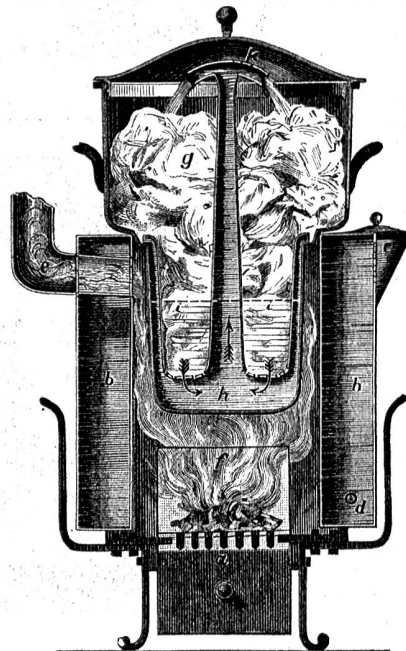

Die Dampfbrennerei

von

Joseph Schmidt in Zug (226)

empfiehlt zu mässigen Preisen:

selbstgebranntes Kirschwasser,

Wachholder, Enzian und Obstbranntwein,

nebst **Birnenmost.**

Hille's Gasmotor, Saxonia.

Hille's Petroleum-Motor „Saxonia“.

Dresdener Gasmotorenfabrik **MORITZ HILLE** in Dresden.

Filialen:

Leipzig, Windmühlenstr. 7.

Berlin S. W., Zimmerstr. 77.

empfiehlt Gasmotoren von 1/2-100

diger Konstruktion. Geräuschlos

arbeitend u. überall aufzustellen.

Circa 1000 im Betriebe.

Transmission nach Seller's System.

Prospekte und **Kostenanschläge gratis.**

Feinste Referenzen.

D. R.-Patent.

D. R.-Patent.