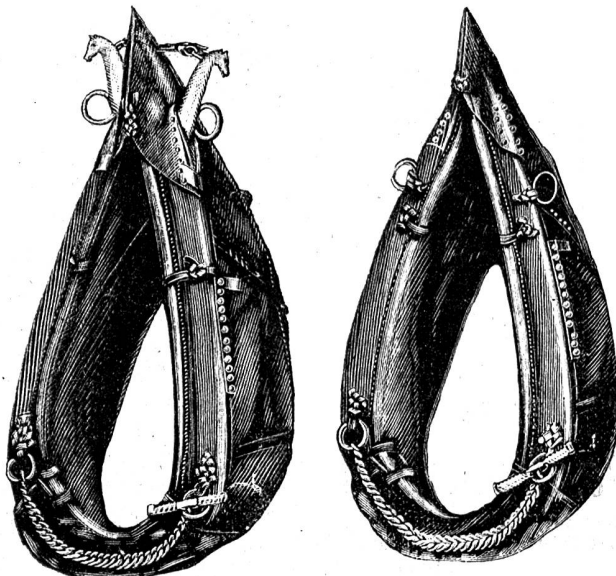

bei A. Maier-Frey

in Schaffhausen.

Hobelwerk Buchs

(St. Gallen)

U. RISCH

Spezialität in Englisch Niesen (Tannfußböden) und Kralentäfel. (221

J. F. Klingelfuss, Vater, in Aarau.

Spezialfabrikation von Wasserwaagen für alle Zwecke.

Fig. 34. Eidg. Patent Nr. 3258.

Allseitig regulirbare Horizontal-, Vertikal- u. Neigungs-Wasserwaage, 500 mm lg., Fr. 12.

" " Horizontal- und Vertikal-Wasserwaage, 500 mm lang, Fr. 9.

" " Horizontal-Wasserwaage, 500 mm lang, Fr. 6.

Diese Wasserwaagen werden in jeder gewünschten Länge hergestellt. Reparatur aller Sorten Wasserwaagen prompt, exakt. solid! (247

Spezialität in Pferdekummet.

Unterzeichneter empfiehlt für Sattler und Pferdebesitzer Pferdekummet, mit Garantie für guten Zug.