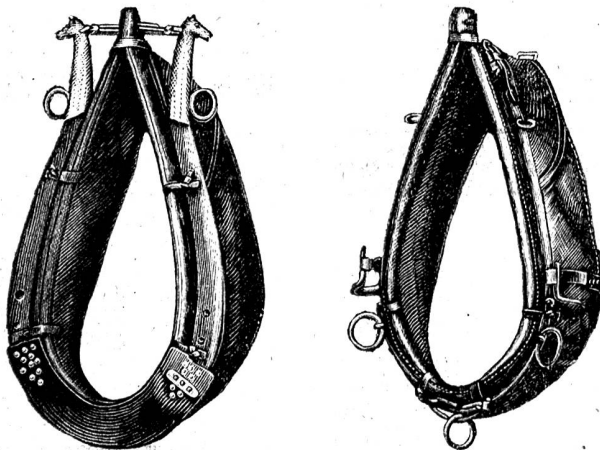

Sofort zu kaufen gesucht:

Eine englische oder gut erhaltene deutsche

Drehbank,

welche gut zum Gewindeschneiden eingerichtet ist. Spitzenhöhe 220 mm, Länge 2 m. Auskunft ertheilt die Expedition d. Bl. (239

Zu verkaufen

231) in Folge baulicher Veränderung ein

hölzernes unterschl. Wasserrad

mit eiserner Welle sammt Kammrad und Kolben (Winkelgetriebe). — Ferner dazu eine circa 30 m lange

Göppeltransmission

sammt dazu gehörendem Winkelgetriebe, Kammrad 100 cm und Kolben 33 cm hoch. Das Ganze ist stark genug um ca. 3-5 Pferdekräfte zu übertragen und so gut wie neu.

Sämmtliche Bestandtheile werden zusammen oder auch stückweise verkauft. Preis sehr billig. Nähere Auskunft ertheilt

Gottfr. Lanz,
Sägerei Rohrbach
(Kt. Bern).

Für Schreiner.

Sofort zu verkaufen:

1 Fräse mit 4 Blättern,

1 Langlochbohrmaschine mit verschiedenen Bohrern auch zum Nuten u. Falzen eingerichtet (für Kraftbetrieb), (235

1 Leim- u. Fournierofen

und ein 600 Liter haltendes Weinfass bei

Gottlieb Weiersmüller,

Schreiner in Herisau

(Schloss). (236

Eine Liegenschaft mit Wasserkraft

wird besonderer Umstände wegen im Verhältnis spottbillig verkauft. Das Ganze: Wohnhaus, Säge, Werkstätte mit Holzschuppen u. befindet sich in einer blühenden Ortschaft der Ostschweiz mit internationalem Eisenbahnknotenpunkt, an sonniger, ebener Lage, und eignet sich vortreflich für Baumeister, Holzhändler od. mech. Schreinererei. Adresse sagt die Expedition d. Bl. (250

III. Appenzell A.-Rh.
Handwerks- u. Gewerbeausstellung
mit Diplomirung und Verloosung
in Teufen
vom 5. Juli bis 16. August 1891
verbunden mit einer (237
Ausstellung kantonaler Alterthümer.