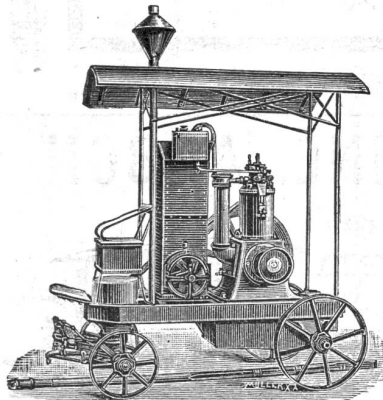

Albums und Preiscurante durch die [201]
Bau technische Agentur

J. Zenba, Lausanne.

BERGWERKS- und HÜTTENPRODUKTE.
INDUSTRIELLE ANLAGEN.
Petroleum- und Gas-Motor „GNOM“

transportabel

Eidgen. Patent Nr. 4454 und 5788.
Einfache und solide Konstruktion. Absolut gefahrloser und ununterbrochen sicherer Betrieb. **Die Lager, sowie alle beweglichen und reibenden Teile sind in dem mit Schmieröl gefüllten Kurbelwellenkasten dicht abgeschlossen, daher vollkommen vor Staub geschützt und Schmierung selbstthätig, unfehlbar u. äusserst sparsam.** — Konsum der Gasmotoren je nach ihrer Grösse 0,6 bis 0,9 Kubikmeter Leuchtgas und der Petroleum Motoren zirka 0,4—0,6 Liter gewöhnliches, billigstes Lampenpetroleum pro Pferdekraft und Stunde. 1774