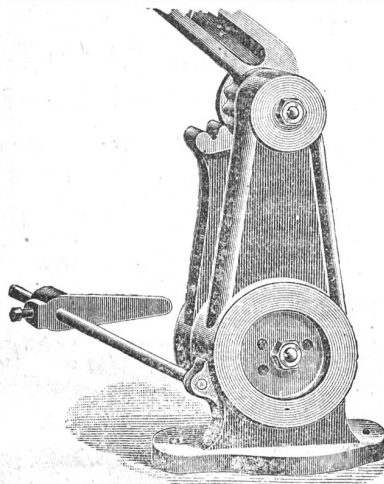

Neu! Neu! [413]

Eisen-schneider

(gesetzlich geschützt)

Für **Rund- und Façoneisen** jeglicher Art.

Billiger und besser als jede andere Konstruktion.

C. Kuser z. Vulkan in Zürich.

SCHACH-

teln für jede Fabrikation liefert die vorzüglich eingerichtete Cartonagefabrik von **G. Erieger**, vormals A. Nussbaumer, unterer Mühlesteig 4, **Zürich**. Exakte, prompte, billige Bedienung! [63]

Injektors

jeden Systems, **repariert prompt** unter Garantie [404]

J. Hartmann, Mechaniker in St. Fiden bei St. Gallen.

!Das billigste Los!

!der Welt!

im Verhältnis zu den grossen Gewinnchancen und der Sicherheit des Anlebens **ist das türkische Eisenbahnlos**

Jährlich finden 6 Ziehungen statt und gelangen in denselben [454] Haupttreffer von Fr. 600,000, 300,000, 150,000, 100,000, 50,000, 25,000, 20,000 etc. zur Verlosung.

Jedes Los gewinnt mindestens Fr. 288. —

580/100 in bar, 140/100 ein Certificat im Laufe der stattfindenden Ziehungen.

Nächste Ziehung am 1. April! Gegen Einsendung oder Nachnahme von

Fr. 5.—

als erste Zahlung versendet unterzeichnete Firma einen Lieferungs-Schein nebst Kaufbedingungen und ist der Käufer eines solchen Lieferungs-Scheines schon zur nächsten Ziehung am 1. April berechtigt.

Der Verkauf dieser Lose ist laut Bundesbeschluss vom 9. Juni 1893 in der ganzen Schweiz gesetzlich erlaubt. Original-Türkenlose sind jederzeit zum Tagespreise wieder verkauflich.

Gefl. Aufträge umgehend erbeten, damit noch rechtzeitig bedient werden kann.

Reck & Cie., Zürich.

Deutsch-Amerik. Maschinenfabrik

ERNST KIRCHNER & Co

LEIPZIG · SELLERHAUSEN

Premiiert mit höchsten Auszeichnungen.

Inhaber In- & Ausländischer Patente