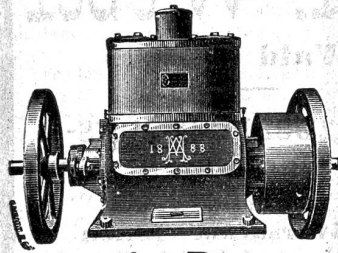

Hochdruck-Westinghouse-Dampfmaschine.

[760

Einfach, billig, sparsam und dauerhaft.

Ueber 3000 Maschinen im Betrieb mit annähernd 100.000 Pferdekräften. — Eignet sich für jeden Betrieb und speziell für elektrische Anstalten.

Allein-Verkauf für die Schweiz:

Alf. Lister, Basel.

Technisches Bureau u. Maschinengeschäft.

Drahtgewebe

in Eisen und Messing, verzinkt, verzinnt, vernickelt für Metall- und Blechwaarenfabriken, Mühlebaugeschäfte, Pumpen- und Maschinenfabriken, chemische Fabriken etc.

Siebe u. Wurfgitter für Giessereien, Baumeister, Cementgeschäfte und Handlungen.

Drahtgeflechte für Hühnerhöfe, Hofeinfassungen; Gartengeländer, Blumentische, Speisekasten, Fusskratz-eisen, Maulkörbe und Drahtwaaren jeder Art liefert billigst **G. Bopp**, Sieb- und Drahtwaarenfabrik. 234] in Hallau (Kt. Schaffhausen).

Treibriemen.

Leder-, Caoutchouc-, Balata-, Baumwoll- u. Haar-Treibriemen. Ledersaiten. Hanfgurten.

Stickmaschinen-Riemen.

[732

Näh- und Bänderriemen. Riemenverbinder. Adhäsionsfett.

Schlagriemen.

Cylinderleder, Manchons etc.

Technische Caoutchouc- und Asbest-Fabrikate.

Stopfbüchsen-Packungen. Stopfbüchsen-Pasta.

Kieselguhr-Isolirmaterial.

Oelkännchen, Selbstöler und Schmierbüchsen.

Consistentes Maschinenfett Hanfsell- und Drahtseilfett. Wasserstands-Gläser und Schutzgläser.

Differential- u. Schrauben-Flaschenzüge.

Wasserdichte Wagen- und Pferde-Decken.

Alfred Winterhalter

zum „Meerpfard“, St. Gallen. Schmidgasse 26.

Weichguss und Stahlguss

vorzüglicher Qualität, nach Modellen oder Zeichnungen. **Gewöhnlicher Grauguss.**

Werkzeugmaschinen (Lager in Drehbänken und Hobelmaschinen).

Turbinen und Transmissionen etc. etc. liefern als Spezialitäten

Ulz. Rietmann & Cie.

435)

Netstal (Glarus).

Messing- u. Rothmetallguss

Turikum-Metall, Phosphorbronce

sowie jede wünschbare Legierung wird nach eingesandten Modellen **2 mal wöchentlich** angefertigt.

Sehr pressante Stücke innert 24 Stunden.

L. KAPPELER & Co., Zürich

73]

Metallgiesserei

Hafnerstrasse Nr. 60, Industriequartier.

Dichter, sauberer Guss wird garantiert. Billigste Preise.

Lager in Balken.

21) Folgende Normalprofile sind in Längen bis zwölf Meter vorrätig:

№ 8, 10, 12, 14, 15, 16, 18, 20, 22, 21, 26, 30 und 32.

Das Lager ist so sortiert und die Spedition so eingerichtet, daß alle Lieferungen, **selbst für große Bauten, sofort ab Lager** ausgeführt werden können.

Unterzüge № 36 und 40 beschaffen wir innert acht Tagen.

Achtungsvollst

Julius Schoch & Co.,
Schwarzhorn — Zürich.

Galvanische

Vernickelung, Versilberung, Vergoldung.

G. Helbling & Co., Küssnacht a. Z.

Niederlage u. Musterlager Stadelh.-Platz Nr. 8 Zürich.

Betrieb mit zwei Dynamomaschinen. Galvanisierung von Massenartikeln mit 110) **Garantie für solide Ausführung.**

Thomson's Gabelnieten.