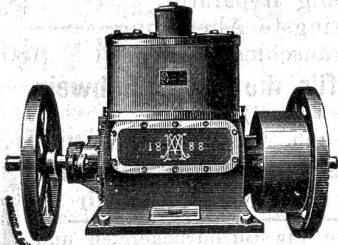

(597)

Hochdruck-Westinghouse-Dampfmaschine.

Einfach, billig, sparsam und dauerhaft.
 Ueber 3000 Maschinen im Betrieb mit annähernd 100.000 Pferdekräften. — Eignet sich für jeden Betrieb und speziell für elektrische Anstalten.
 Allein-Verkauf für die Schweiz:
Alf. Lister, Basel.