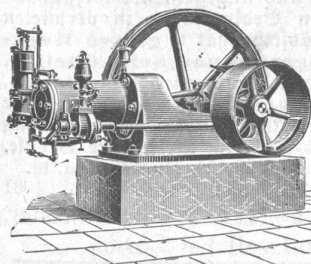

Petroleum-Motoren

stehender und liegender Konstruktion, bis 25 Pferdekräfte.

Petroleum- Locomobile

Betrieb mit gewöhnlichem
Lampenpetroleum, 6—8
Cts. pr. Pferdekratt und
Stunde. [1097

Dampfmaschinen, Kessel,
Halblocomobilen.
Elektrische
Beleuchtungsanlagen,