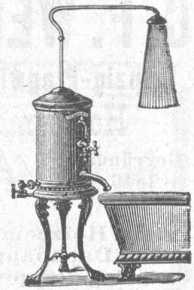

Boiler- und Warmwasser-Anlagen

822]

übersenden wir Ihnen auf Wunsch gratis und franko.

G. HELBLING & C^{IE}

KÜSSNACHT & ZÜRICH.

Offerten für Lieferung von ca.
80 laufenden Metern 1091

Kraftleitungsröhren

25 cm weit, bei 4 Atmosph.
Druck, nimmt direkt entgegen die Holzwarenfabrik von Gebr. Kaiser, Stans.