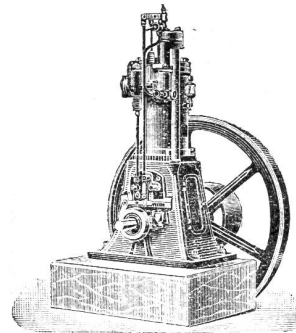

(im Moment)

verstellbarer

Patent-

Schrauben-

Schlüssel.

Stark! Einfach! Praktisch
u. leichteste Handhabung
Schnellste

Beschreibung:

Die Weite des Schlüsselmaules wird durch einfaches Verschieben der unteren Backe auf dem die ob. Backe tragenden Stiel geändert.

Petroleum- Locomobile

Betrieb mit gewöhnlichem Petroleum, 6 bis 8 Cts. pr. Pferdekraft und Stunde. 1097

Gas-Motoren.

Dampfmaschinen, Kessel,

Halblocomobilen.

Elektr. Beleuchtungsanlagen.

Ueber 400 Petrolmotoren mit ca. 2000 HP. im Betriebe.