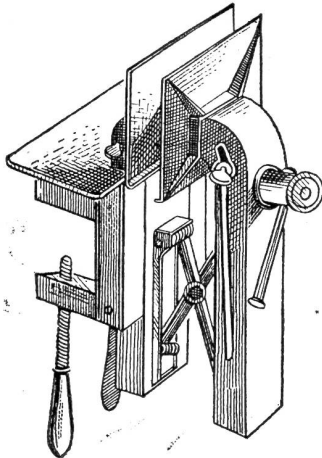

**VEREINIGTE ZIEGELFABRIKEN THAYNGEN & HOFEN
ZUNDEL & CIE.
THAYNGEN - Telephon - Km. SCHALPHAUSEN
Jahresproduction: 10 Millionen.**

„Falzziegel“

mit zehnjähriger Garantie für vollständige Wetterbeständigkeit.

Gewöhl. **Dachziegel, Verblendsteine**, rot u. weiss. **Backsteine**, Voll-, Loch- und Hohlsteine. **Kaminformsteine**, feuerfeste Steine u. **Backofenplatten, Drainröhren, Kabelsteine** für elektrische Kabel.

„Hourdis“

hohle Gewölbesteine zwischen T-Balken von 50-90 cm Länge.

Muster und Preiscurants franko und gratis.