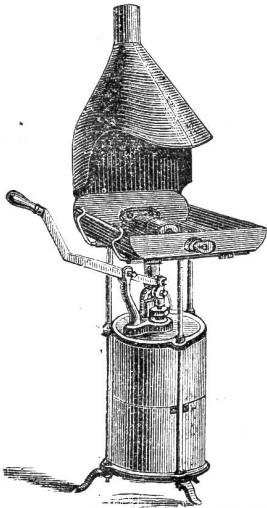

Für Schreiner und Baumeister!

Das Neueste in **eisernen**

Schraubknechten & Schraubzwingen

nebst eisernen **Höbeln** und **Anschlagwinkeln** liefert zu billigsten Preisen (335)

Traugott Mebold, Werkzeugfabrik, Ohringen bei Winterthur.

Preis-Courant auf Verlangen gratis und franko. Vertreter gesucht. Wiederverkäufer Rabatt.

N. Bauhofer, mech. Werkstätte, Baden (Aargau).

Spezialität in:

Feldschmieden, Schmiedeesen, Schmiedefener, Cylindergebläse, Blasbälge, Ventilatoren, Amböse, gusseiserne Ambosstöcke, Ringstöcke, Gesenkplatten, Richtplatten, Schmiedehämmer und Zangen, schmiedeiserne Schraubstöcke, Parallel-Schraubstöcke, Rohrschraubstöcke, Rohrmaschinen, Rohr- u. Reifbiegmaschinen, Blechsheeren und Stanzen etc.

Komplette Schmiede- und Schlossereieinrichtungen.

Garantiert solide, zweckmässige Ausführung.

Prompte Bedienung. Billige Preise.

Illustr. Preiskourant franko zu Diensten. 1200a