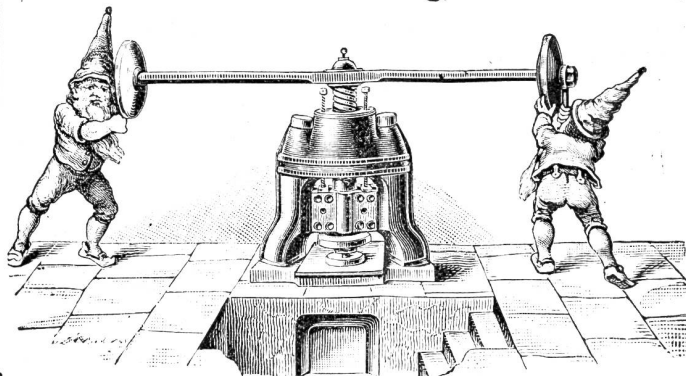

Gravier- und Prägeanstalt

Daubenmeier & Meyer,
Zürich, Froschaugasse 18. (165)

Medaillen, Vereinsabzeichen, Geprägte Metall-Schilder,
Wert-, Bier- und Controll-Marken. Metall- und Kautschouk-
Stempel. Siegel-Pressen. Datum-Stempel. Brenn-Stempel.
Plombier-Zangen. Perforier- und Nummerier-Maschinen.

Jalousieladen und Zimmerthüren

liefert billigst als **Spezialität**

(1028)

J. Müller, mech. Schreinerei
Sirnach (Thurgau).

**Holzbildhauer-
arbeiten**

jeder Art und jeden Stils
liefert in geschmackvoller
Ausführung u. zu billigster
Preisberechnung 162

Casp. Flück, Holzbildhauer,
Seilergraben 41, Zürich I.

Schrauben-Ende

in beliebigen Längen, zuge-
schnitten (für Bauschrauben
ist nur der Kopf noch um-
zuschweissen), liefert billigst
und prompt 270

Fr. Grüring-Dutoit, Biel,
Mechan. Schlosserei.
Preiskourant zu Diensten.

**Für einfache und doppelte
Buchführung**

liefert zweckmässig eingeteilte
Strazzabücher mit praktischer An-
leitung vorgedruckt. Bei möglich-
ster Kürze vollständige Uebersicht
über Spesen, Löhne, Sconto, Um-
satz, Brutto- und Netto-Gewinn.
Verzogen. **C. A. Haab, Geschäftsbü-
cherfabrik, Ebnat.** Prospekte
gratis. (M6396Z) 246