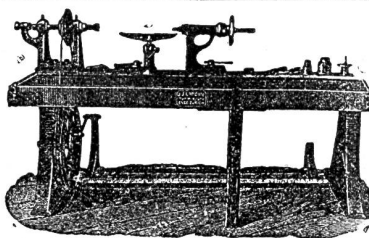

Ein Lehrling,

könnte unter günstiger Bedingung eintreten auf Ostern bei **H. Huber,** [82 mech. Drechslerei, Aarau.

Zu verkaufen:

1 eisernes **Zahnrad** von 1,30 m Durchmesser, Bohrung 10 cm; 1 dito zweiteilig 2,90 m Durchmesser, Bohrung 15 cm. **Wasserradrosetten**, sechsteilig, samt Wellbaum von 1,75 m Länge und 15 cm Durchmesser.

Alles ist in gutem Zustand, die Räder bloß 1 1/2 Jahre gebraucht, und ganz billig zu verkaufen. 376

Offerten unter Chiffre Z 376 an die Expedition dieses Blattes.

Elektrotechnische Fournituren

— en gros. —

Alle Apparate u. Bestandteile zu solchen, Leitungs-, Isolier- und Befestigungsmaterialien für Telegraphie, Telephonie, Beleuchtungs- u. Kraftübertragungs-Anlagen.

Grösstes Lager.

Illustrierter Katalog nur an Installateure und Wiederverkäufer gegen Fr. 3. —, welche b. Bestellung zurückvergütet werden. 870

Erstes schweizer. Spezialgeschäft aller Fournituren für die gesamte Elektrotechnik. **Richard Veesenmeyer, Zürich V,**

58 Wildbachstrasse 58. Tramstat.: Stallung Riesbach

Eschers Patent Schnell-Bohrmaschinen
mit Ausrüstung der richtigen Geschwindigkeit in allen Grössen versch. Construction
Patent Maschinen Parallel Schraubstöcke
BERNHARD FISCHER & WINSOR
Werkzeuge- und Maschinenfabrik
Dresden, A. Nr. 19.

(229)

Putzfäden!

Lange, gekämmte Putzfäden, in schöner Ware, liefert zu billigen Preisen

Putzwollfabrik Dübendorf b. Zürich. 54

Bergwerks- und Hüttenprodukte Industrielle Anlagen, gewerbliche und mechanische Einrichtungen aller Art. Neuester Petroleummotor „GNOM“