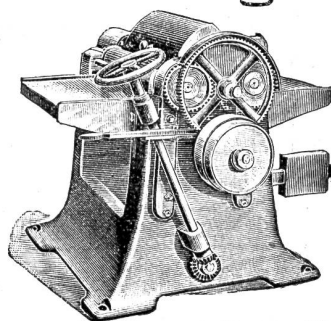

Ueber 32,000 Maschinen geliefert.