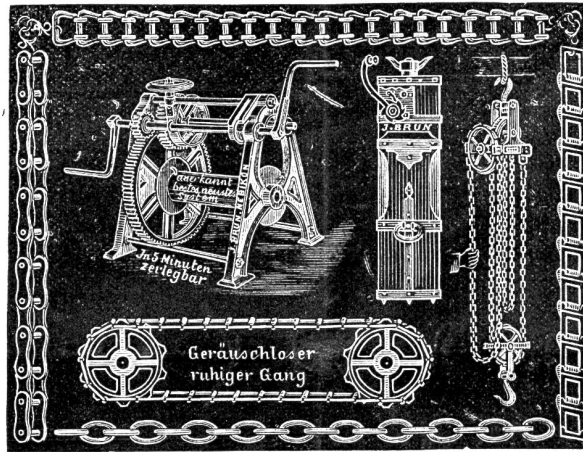

Flaschenzüge mit Pat-
Friction und Kugellager,
für jede beliebige Tragkraft
und Hubhöhe, auf Wunsch
unter amtlicher Kontrolle
geprüft, billiger als jede
Konkurrenz. — Gall'sche
Gelenk- u. Vaucanson-Ketten!
Transmissions-Ketten in
Phosphorbronze u. Eisen!
Allein-Vertretung d. nicht
geschweissten amerikan.
Patent-Ketten. Kabel- u.
calibrierte Ketten f. Kran-
nen u. Flaschenzüge! Ketten
jeder Art für landwirtschaftl.
Zwecke! Hebekabel, Lauf-
katzen, Holz- und Stein-
Winden! (1459)

!Billigste Bezugsquelle!
— Prompte Bedienung. —
Ketten- und Hebezeug-Fabrik
Nebikon (Luzern).