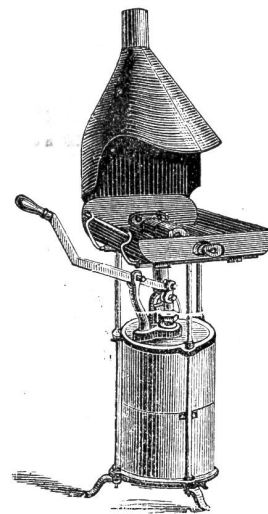

254

N. Bauhofer, mech. Werkstätte, Baden (Aargau).

Spezialität in:

Feldschmieden, Schmiedeessen, Schmeldefeuer, Cylindergebläse, Blasbälge, Ventilatoren, Amböse, gusseiserne Ambosstöcke, Ringstöcke, Gesenkplatten, Richtplatten, Schmiedehämmer und Zangen, schmiedeiserner Schraubstöcke, Parallel-Schraubstöcke, Rohrerschraubstöcke, Rohrmaschinen, Rohr- u. Reifbiegmaschinen, Blechscheren und Stanzeln etc.