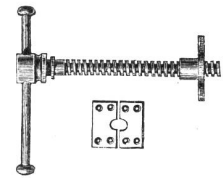

Schmiedeeiserne Hobelbankschrauben, Hobelbankknechte

mit u. ohne Druckschraube, empfiehlt zu billigen Preisen

G. Meyer, Eisenhdlg.,
234) **Burgdorf** (Bern).

Cementröhren-Formen

liefert

Chr. Schenk, Kirchberg
St. Bern.

D. Denzler, Seiler, Zürich,

Sonnenquai 12. — Rennweg 58.

Hanfseile, Drahtseile für Transmissionen, Aufzüge etc. in beliebiger Länge u. Dicke vorrätig.

Seilerwaren

für jeden Bedarf.

Dichtungs-Stricke

für Dampfmaschinen, Gas- und Wasserleitungen.

Hängematten, Turnapparate und Schaukeln, Thürvorlagen.

Fischerei-Artikel.

1032