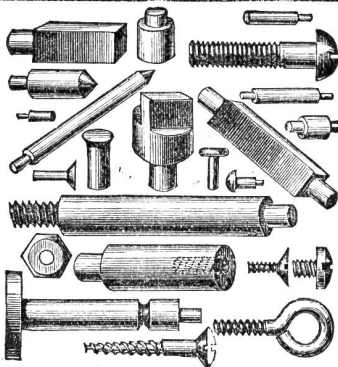

Holz-Spiralbohrer, Langlochbohrer.

Reparaturen. — Aufrichten alter Fraisen.

Feilen und Raspen.

Eigene Härteöfen und Schleiferei.

Prompte und coulante Bedienung. Sorgfältige und billige Ausführung.

Gewerbeausstellung 1894 Zürich: **Diplom I. Klasse.**

Massenfabrikation.

Herstellung auf automatischen Maschinen nach Muster oder Skizze. Bei Anfragen wolle man das eventuell zu bestellende Quantum angeben.

Wesser & Cie., Barmen I., (Rheinl.)

1481

Drehbänke

für **Holzdreher, Möbel- und Holzwarenfabriken, Wagner, Schirmfabrikanten, Amateurs** etc. liefert in vorzüglichster Ausführung die (789b)