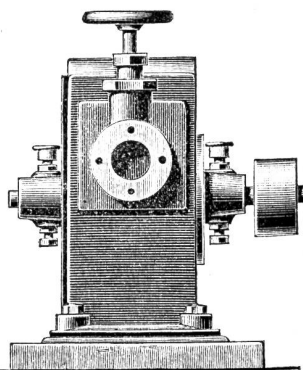

Leistungsfähigkeit bis
72% Nutzeffekt,
von 2 bis 10 Pferde-
kräfte für industrielle
Zwecke etc., ferner
Transportable Wagen,
ganz aus Schmiedeseisen
gebaut, mit daran kon-
struierter Turbine und
Holzfräse z. Gebrauche
f. landwirtschaftliche
Zwecke, liefert in vor-
züglicher Ausführung die
Maschinenwerkstätte
569) **B. Weber,**
Dübendorf, bei Zürich.

Patent-Absperrventil 'Reform'

Durch mehr-
sitzigen Kegel
garantiert dau-
ernd dichter
Schluss u. dem-
zufolge bedeu-
tende Dampf-
(Kohlen)-Er-
sparnis. — Kein
Nachschleifen

mehr. Betriebs-Störungen,
Verbrühen bei Reparaturen,
Einfrieren der Rohre aus-
geschlossen. 42

Bis 600 mm Durchgang bereits
ausgeführt.
Drucksachen auf Verlangen gratis.
C. E. Rost & Co., Dresden-A.