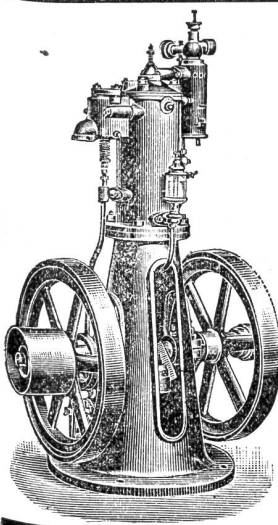

Die einfachsten Petroleum- Motoren

M7980Z] liefern [600

Baechtold & Cie.
in Steckborn.

Betrieb mit gewöhnlichem russischen
Petroleum oder mit **Benzin.**

Weitgehendste Garantie.

Vertreter für die West-
schweiz u. d. Kt. Solothurn:
Courvoisier & Keller, Biel.

Carl Oswald, Zürich I,

911)

6 Münsterhof 6

empfiehlt sich für

Advokatur und Inkasso.

Die Lack-u. Farbenfabrik

in Chur

liefert in aner-
kannt vorzüglicher
Qualität und zu
billigst angemes-
senen Preisen:

Alle in das Fach
einschlagenden
Artikel.

Bei Nachnahme-
Sendungen 5 %
Sconto.

Asphallack
Bernsteinlack
Brunoleine
Cementfarbe
Copallacke
Damarlack
Emailfarben
Expresslack
Feuerlack
Flatting
Japanlack
Krystallack
Kutschenlacke
Lackfarben
Mattlacke
Möbellacke
Patentlack
Tischplattenlack
Fußbodenlacke aller Art
Holzbeizen in all. Farb.
Polituren
Spirituslacke
Politurlacke
Oelfarben
Siccative
Broncen und Blattmetall
Pinsel, Künstlerfarben etc.

Diese Möbellacke

streichen sich leicht, ha-
ben Glanz und Körper
und ermöglichen die Ab-
lieferung des Möbels für
den nächsten Tag.

Rapidine,
bestes Trockenmittel.

Holzporfüller,
bedeutende Ersparung an
Zeit und Material; man
verlange den Prospekt.

[1181]