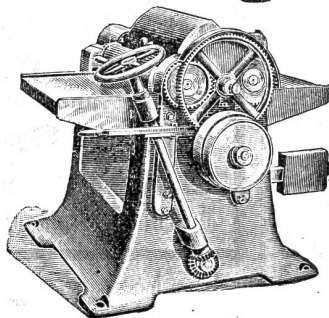

Schleiferei

Aathal bei Elgg sucht Arbeit.

Feilen, Handwerksgeschirr, Kochherd-Platten etc. etc. werden billig und prompt geschliffen. Dampf- u. Turbinenbetrieb. Bitte um Zuwendung von Arbeit. (1144)

Zu verkaufen:

1217) eine starke **Schweiss- und Stauchmaschine**, noch sehr wenig gebraucht, ist wegen Nichtgebrauch billigst zu verkaufen.

C. Rueger.

Mechanische Schmiede und Schlosserei
Rudolfingen (Ct. Zürich).

Holzementpapier und Dachpappen

liefert zu Fabrikpreisen
Jucker-Wegmann
in Zürich. (1155)

Fischers Patent-Schnell-Bohrmaschinen
in allen Größen versch. Konstruktion
ERNST FISCHER & WISNER
Verkehrs- und Maschinenfabrik
Dresden A. Nr. 19.

(629)

Adler-Leder-Oel,

Bestes

Conservierungs-Adhäsions- und Dichtungsmittel für Leder.

Bestes Adhäsionsmittel für Lederriemen. 20% erhöhte Dauerhaftigkeit des Leders. Unentbehrlich für Riemen in Dampf- und feuchten Räumen. Macht **altes Leder** und **Riemen** wieder weich und geschmeidig.

Zeugnisse und Referenzen franko und kostenfrei.

W. A. Mäcker, Zürich III,
Techn. Bureau. (677)

ERFINDUNGS-PATENTE
A. GLOOR, ZÜRICH
Patent- & Rechtsanwält
Muster & Modelle
FABRIK- & HANDELSMARKEN
prompte & billigste Besorgung

(1228)

Holzbearbeitungs-Maschinen
Säge-Maschinen

bauen als alleinige Spezialität in höchster Vollkommenheit

Deutsch-amerikanische Maschinen-Fabrik
Ernst Kirchner & Co.
Leipzig-Sellerhausen.

Filialbureau: **Zürich** Bahnhofstr. 89

Telephon No. 1927.

Brief- und Telegr.-Adresse:
Kirchner, Bahnhofstrasse, Zürich.

Weltausstellung Chicago 1893 höchste Auszeichnung;
2 Preismedaillen, 7 Ehrendiplome.

209

Ueber 32,000 Maschinen geliefert.

Bergwerks- und Hüttenprodukte

Industrielle Anlagen, gewerbliche und mechanische Einrichtungen aller Art.

Neuester Petroleummotor „GNOM“

fix und fahrbar

Landwirtschaftl. Ausstellung Neunkirch (Schaffhausen) 1892, **Diplom erster Klasse.** — Gewerbeausstellung Erfurt 1893, **Ehren-Diplom.** — Landwirtschaftliche Ausstellung Amsterdam 1893, **erster Preis (goldene Medaille)**; alleiniger erster Preis von 11 ausgestellten Petroleummotoren. **Offizielle und wissenschaftliche Dauerprüfung, Berlin Mai 1894, Preisgekrönt!**