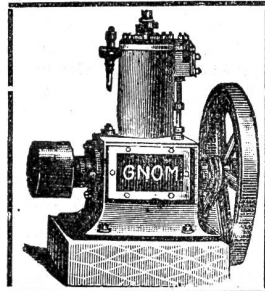

Industrielle Anlagen, gewerbliche und mechanische Einrichtungen aller Art.

Neuester Petroleummotor „GNOM“

fix und fahrbar

Landwirtschaftl. Ausstellung Neunkirch (Schaffhausen) 1892, **Diplom erster Klasse.** — Gewerbeausstellung Erfurt 1893, **Ehren-Diplom.** — Landwirtschaftliche Ausstellung Amsterdam 1893, **erster Preis (goldene Medaille)**; alleiniger erster Preis von 11 ausgestellten Petroleummotoren. **Offizielle und wissenschaftliche Dauerprüfung, Berlin Mai 1894, Preisgekrönt!**

Unbedingt zuverlässiger und ruhiger Gang. Betrieb mit gewöhnlichem Lampenpetroleum (kein Benzin). Schmierung durchaus selbstthätig ohne Schmiergefässe, daher wenig Wartung, **grosse Oelersparnis. Grösste Dauerhaftigkeit**, einfachste Konstruktion. Konsum der Petroleum-Motoren circa 0,4 bis 0,6 Liter gewöhnliches billiges Lampenpetroleum pro Pferdekraft und Stunde.