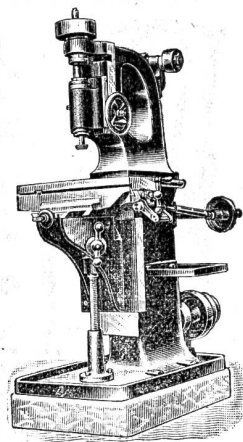

Zu verkaufen:

eine deutsche **Drehbank**, Supportfix. Betlänge 1,60 Meter à Fr. 450 —,
1 stehende **Säulenbohrmaschine** à Fr. 150 —,
1 **Fraismaschine** à Fr. 150. —,
Parallel-Schraubstöcke u. **Amböse**. 1274
F. Lutz,
Stampfenbachstr. 17, Zürich.

Birnbaum- u. Ahorn-

flecklinge, prima Ware, trocken, ganz schlicht u. zart, 65 mm dick, werden zu **kaufen gesucht**. Offerten nebst Preisangaben unter Chiffre **B 1277** befördert die Exped. d. Bl.

Cementröhren-Formen, [1071]

vorteilhaft konstruiert, liefert
Chr. Schenk,
Kirchberg (Bern.)

Petrol-Heiz- und Kochöfen.
Geruchlos; überall zu plazieren.
Petroleumverbrauch pro Tag 10—20 Cts.
Preis von 35 Fr. an.
J.A. Suppiger,
Ofenfabrikant,
Rindermarkt 17,
Zürich I. [1243]

Atelier

Zürich V. [1210]

Steinwiesstrasse 4, parterre.
Anfertigung von **Entwürfen, Zeichnungen, Malereien** jeden Genres. **Clichés und Galvanos** für kunstgewerblich u. technischen Bedarf. Gründlicher **Zeichnungs- und Malunterricht** wird erteilt.

Zu verkaufen:

wegen Liquidation billig: 1 sehr gute **Bandsäge** mit pat. Lötapparat 1 kl. **Schmiergelmaschine**, 1 **Schlitzmaschine**, 1 einf. **Holz dampfapparat**, 1 transp. **Esse**, 10 **Hobelbänke** verschiedener Grösse, samt allem **Werkzeug** und den **Kasten**.

Offerten gefl. an die Expedition d. Bl. unter Chiffre **G 1262**.

Für Schlossermeister.

Man wünscht einen 18 Jahre alten, kräftigen **Jüngling**, der gute Zeugnisse der gewerblichen Fortbildungsschule vorweisen kann, aber nicht in der Lage ist, **Lehrgeld** zahlen zu können, unentgeltlich bei einem recht-schaffenen, tüchtigen Meister unterzubringen.

Offerten unter Chiffre **S 1265** an die Exped. d. Bl.

August Schenk, Zürich III

54 Webergasse-Hallwylstrasse 54

Fabriklager in

Baubeschlägen.