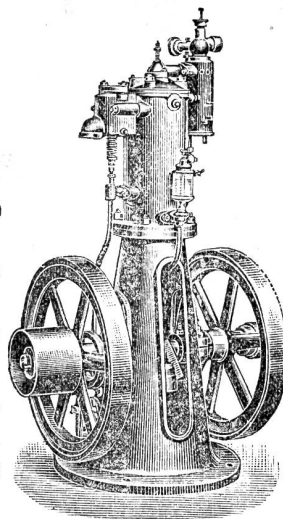

Neuester Patent-Petrolofen

6089 System Kaiser 6089

Ohne Konkurrenz. Ohne Konkurrenz.
Den **besten**, leistungsfähigsten aller
Petrolöfen, auch zum Kochen eingerichtet,
(geruchlos, ohne Rauchabzug) mit paten-
tiertem **unzerbrechlichem** Cylinder,
überall zu plazieren, von **Fachmännern**
als **bestes Fabrikat** anerkannt, em-
pfiehlt (1154)

J. Kaiser, Schlossermeister,
Häringsgasse 5, **Zürich.**

NB. Viele Zeugnisse zur gefl. Einsicht.
Vertreter für die Ostschweiz:

Herr Brunner, Heizungsgeschäft, Oberuzwyl.

Für Wagner.

1289) In eine mech. Schmiede,
welche hauptsächlich **Arbeits-**
wagen macht, und sich vor
einer grösseren verkehrs-
reichen Stadt mit guter Ab-
satzquelle befindet, wird ein

Wagner gesucht,

um etliche **Spezialitäten** ein-
zuführen. Auch könnte der-
selbe noch die **Holzbiegerei** be-
treiben, da Absatz gesichert
wäre. **Wasserkraft** zur Verfüg-
ung. Offerten befördert die
Expedition sub Chiffre 1289.

Cementrohr-
formen
von 10 cm bis 100 cm
Durchmesser lie-
fert prompt und
billig [1293
J. Bachmann,
Erlenbach
am Zürichsee.

1292) Infolge Umbau sind
ca. 140 m²

rohes Dachglas

6—8 mm dick, in Platten von
1,60x0,50, billig zu verkaufen.
Sich wenden an **J. Blattner,**
Bauführer, Alpenstrasse 8,
Luzern.

Putzfäden!
Lange, gekämmte
Putzfäden, in schöner
Ware, liefert zu bil-
ligsten Preisen

Putzwollfabrik Dübendorf
b. Zürich. 54

Holzbildhauer-
arbeiten

jeder Art und jeden Stils
liefert in geschmackvoller
Ausführung u. zu billigster
Preisberechnung 162
Oasp. Flück, Holzbildhauer,
Seilergraben 41, **Zürich I.**