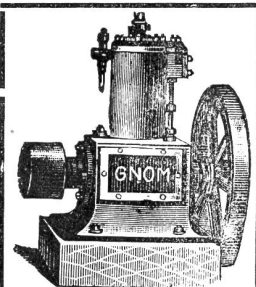

REFORM SCHNELL FLASCHENZUG

Flaschenzüge mit Pat. Friction und Kugellager, für jede beliebige Tragkraft und Hubhöhe, auf Wunsch unter amtlicher Kontrolle geprüft, billiger als jede Konkurrenz. — Gall'sche Gelenk- u. Vaucanson-Ketten! **Transmissions-Ketten** in Phosphorbronze u. Eisen! Allein-Vertretung d. nicht geschweissten amerikan. Patent-Ketten. Kabel- u. calibrierte Ketten f. Krähnen u. Flaschenzüge! Ketten jeder Art für landwirtschaftl. Zwecke! Hebekabel, Laufkatzen, Holz- und Steinwinden! (1459)
!Billigste Bezugsquelle!
— Prompte Bedienung. —
Ketten- und Hebezeug-Fabrik Nebikon (Luzern).

Bergwerks- und Hüttenprodukte Industrielle Anlagen, gewerbliche und mechanische Einrichtungen aller Art. Neuester Petroleummotor „GNOM“
— fix und fahrbar —
Landwirtschaftl. Ausstellung Neunkirch (Schaffhausen) 1892, **Diplom erster Klasse.** — Gewerbeausstellung Erfurt 1893, **Ehren-Diplom.** — Landwirtschaftliche Ausstellung Amsterdam 1893, **erster Preis (goldene Medaille);** alleiniger erster Preis von 11 ausgestellten Petroleummotoren. **Offizielle und wissenschaftliche Dauerprüfung, Berlin Mai 1894, Preisgekrönt!**

Unbedingt zuverlässiger und ruhiger Gang. Betrieb mit gewöhnlichem Lampenpetroleum (kein Benzin). Schmierung durchaus selbstthätig ohne Schmiergefäße, daher wenig Wartung, **grosse Oelersparnis. Grösste Dauerhaftigkeit, einfachste Konstruktion.** Konsum der Petroleum-Motoren circa 0,4 bis 0,6 Liter gewöhnliches billiges Lampenpetroleum pro Pferdekraft und Stunde.

Gasmotor „GNOM“
Konsum 0.6 bis 0,9 Kubikmeter Leuchtgas pro Pferdekraft u. Stunde.
Dampf- und Wassermotoren, Pumpen, Blechbearbeitungsmaschinen und Werkzeugmaschinen aller Art, komplette Werkstätte- und Fabrikeinrichtungen, Werkzeuge, Eisen und Metalle, Werkzeugstahl, Bleche, Drähte und Röhren in Eisen, Stahl, Kupfer, landwirtschaftliche Maschinen etc. (10)
Petroleum-Motoren können standstillig und mit geringen Kosten in Gasmotoren umgewandelt werden.
Kostenanschläge und Prospekte gratis und franko.
FRITZ MARTI, WINTERTHUR.

Holzbearbeitungs-Maschinen Säge-Maschinen
bauen als alleinige Spezialität in höchster Vollkommenheit
Deutsch-amerikanische Maschinen-Fabrik Ernst Kirchner & Co.
Leipzig-Sellerhausen.
Filialbureau: **Zürich** Bahnhofstr. 89
— **Telephon No. 1927.** —
Brief- und Telegr.-Adresse: **Kirchner, Bahnhofstrasse, Zürich.**
Weltausstellung Chicago 1893 höchste Auszeichnung; 2 Preismedaillen, 7 Ehrendiplome.
Ueber 32,000 Maschinen geliefert.