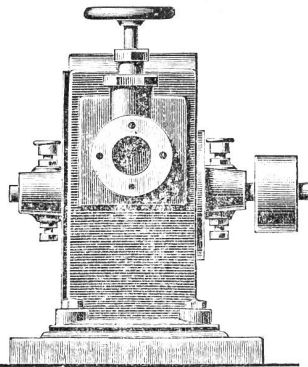

Hochdruck-Turbinen,

Leistungsfähigkeit bis 72% Nutzeffekt, von 2 bis 10 Pferdekkräfte für industrielle Zwecke etc., ferner **Transportable Wagen**, ganz aus Schmiedeseisen gebaut, mit daran konstruierter Turbine und Holzfräse z. Gebrauche f. landwirtschaftliche Zwecke, liefert in vorzüglicher Ausführung die **Maschinenwerkstätte** 569) **B. Weber**, Dübendorf, bei Zürich.