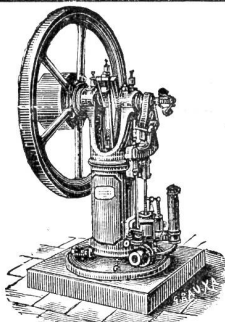

Theodor Meyer,
48 Konradstr. 48
Zürich,
liefert von der Rheinisch. Gasmotorenfabrik **Benz & Cie.,**
Gasmotoren

stehender und liegender Anordnung, **Naphta-Motoren** 314

(auch f. Benzin, Ligroin od. Neolin) stehender u. liegender Anordnung
Äusserst einfache Konstruktion, sicherer, regelmässiger Betrieb, geringer Materialverbrauch. Vollständig gefahrlos, keine höhern Betriebskosten als bei Petroleum-Motoren. In der Schweiz schon über 100 im Betriebe. — Kostenvoranschläge, Prospekte gratis franko.

Steingut-Sickerröhren.

Eine Partie Steingut-Sickerröhren, 120 mm Durchm., offeriert ab Bern à Fr. 1. 85 per Lfm. in schöner solider Ware 1330
P. Kramer, Bern.

Für Glasermeister.

Man sucht für einen grossen, starken, intelligenten Knaben von 16 Jahren einen tüchtigen, braven **Lehrmeister**, wo er den Glaser-Beruf gründlich erlernen könnte. Zu erfragen bei der Expedition dieses Blattes unter Chiffre 1323.

Drahtwaaren
Sandwerfen
Geländer
SIEBE
C. Vogel
St. Gallen
Kugelgasse
Brühlgasse.

Ein tüchtiger, auf Holzbearbeitungsmaschinen bewandert **Arbeiter** findet beständige Anstellung bei 1319

J. Forster,
mech. Schreinerei, **Rheineck.**
Ohne Zeugnisse Anmeldung unnütz.

Zu verkaufen:

1317) ca. 100 **Rottannen-Stämme** von 80' Länge und 11" mittlerem Durchmesser; event. übernehme auf's Mass geschnittene Holz-Lieferung. — Ferner offeriere circa 150 Stück, jetzt gefälltes

Lindenholz,

höchst prima Ware, von 8" bis 18" Durchmesser, rund oder geschnitten.

J. Müller, Alpenbrückli, Glarus.

Zu verkaufen:

2 Waggon **Föhrenbretter,** 36 mm dick, einige Bäume

Eichenbretter,

36 u. 45 mm, für Bau. Auskunft bei der Exped. unter Chiffre 1327.

Geschnittenes

Buchenholz,

von 30—90 mm Stärke, haben stets am Lager und liefern zu billigsten Preisen 1326

Gebrüder Herzog,

Sägerei Gemmertshausen, bei **Romanshorn.**

1315) Wo wäre eine

Schmiede

mit guter Kundschaft und wenig Konkurrenz, günstig an einen soliden jungen Meister abzutreten oder zu verpachten per Gelegenheit?

Offerten unter Chiff. S 1315 an die Expedition.

H. F. A. Stöckels
Bau-, Kunst- und Möbelschreiner.

Ein Ratgeber und Rezeptbuch über alles Nützliche und Wissenswerte in der Tischlerkunst. Lehrbuch für Architektur, Bau- u. Möbelstile, über Masse und Verhältnisse, über Dekorationen der Luxusmöbel, Parquetts, Intarsien, über gravierte Arbeiten, über Aufrissen der Möbel und den Grundriss, über Geometrie und Konstruktionen, über Wiegen und Särge, Werkzeuge und Hilfsmaschinen. Zehnte gänzlich umgearbeitete und verbesserte Auflage von A. Graef und Max Graef in Erfurt. Mit einem Atlas von 36 Folio tafeln. Geh. Fr. 14.20. Zu beziehen durch **W. Senn jun., Techn. Buchhandlung, Zürich (Metropol).**