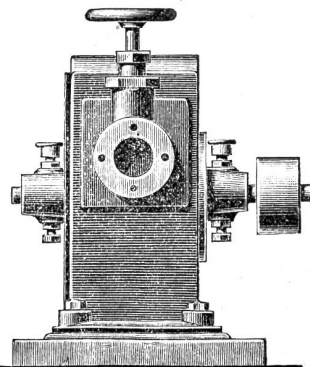

Hochdruck-Turbinen,

Leistungsfähigkeit bis 72% Nutzeffekt,

von 2 bis 10 Pferdekraften für industrielle Zwecke etc., ferner

Transportable Wagen,

ganz aus Schmiedeseisen gebaut, mit daran konstruierter Turbine und Holzfräse z. Gebrauche

f. landwirtschaftliche Zwecke, liefert in vorzüglicher Ausführung die

Maschinenwerkstätte

569) B. Weber, Dübendorf, bei Zürich.