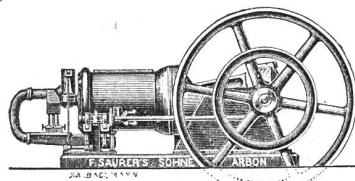

empfehlen ihren neuen

Saurer-Petrol-Motor

mit wesentlichen Verbesserungen, erzielt durch jahrelange eingehende Versuche.

Billigste Betriebskraft.

Petroleumverbrauch pro Stunde und Pferdekraft
Kg. 0,36—0,42.