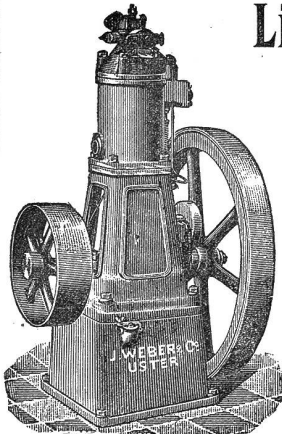

Stapfer & Völkel, Zürich (Centralhof).

Dampfmaschinen und Lokomobilen

jeder Grösse u. Konstruktion

für Feuerung mit Kohlen, Holz, Torf, Sägemehl u. dgl.

Uebernahme vollständig komplett.

Anlagen u. Werkstatteinrichtungen

für Mechaniker, Schlosser, Schmiede, Schreiner, Glaser, Spengler u. s. w., unter Garantie solidester Ausführung.

Prima Zeugnisse über eine 30-jährige praktische und theoretische Werkstätten-Erfahrung als Maschinenbauer und Betriebsleiter. [379