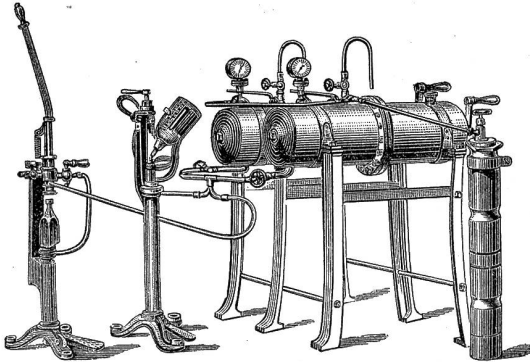

Katalog gratis und franko.

Essenzen und Syrup eigener Erzeugung.

Thonwerk Lausen

(Baselland) (388)
Feuerfeste Produkte; Chamotte (auch verpulverte), Hupperde.

Konstruktionswerkstätte
G. Siewerdt & Co.

Oerlikon
liefern als **Spezialität**
Automatische Metall-Schraubenfabrikations-Maschinen

und empfehlen sich zur Anfertigung von **Metall-schrauben** von 1/8" bis 1" engl. 6-kant., 4-kant. oder Façonkopf erstellt vom gleichen Automat. Façondreherei jeder Art von Maschinenteilen, sowie zur

Erstellung von Werkzeugmaschinen
jeder Konstruktion für Kleinindustrie.

Transmissions-Anlagen
nach neuestem System. 429
Reparaturen prompt und billig.

Th. Meyer,
Zürich III. Konradstrasse 48.

Gasmotoren
System „Benz“

stehender und liegender Anordnung.

Naphta- (Benzin)- Motoren
System „Benz“

stehender und liegender Anordnung.

Alle mit bewährter Glührohrzündung. [575]

In der Schweiz schon eine grosse Anzahl im Betriebe. Feinste Referenzen stehen zu Diensten. Pläne u. Kostenanschläge werden gratis ausgearbeitet.

FABRIKEN-ANDOUART
MASCHINENFABRIK & GIESSEREI.
Holzbearbeitungs-Maschinen.
Spezialität in Sägen u. Maschinen.

Vertreter für Bern und die Westschweiz:
H. J. Frey, Techniker in Bern. [1141]