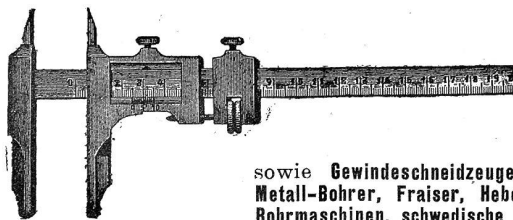

Präcisions- und Messwerkzeuge

in allen möglichen Sorten, von den einfachsten bis zu den feinsten,

sowie Gewindeschneidzeuge, Reihahlen, Metall-Bohrer, Fraiser, Hebe-Werkzeuge, Bohrmaschinen, schwedische Lötlampen,

complete Werkstätteeinrichtungen

liefert in nur Ia. Qualität [166]

Wwe. A. Karcher, Werkzeuggeschäft,
32 Niederdorf Zürich I Niederdorf 32.

Für einen konfirmierten, intelligenten Knaben wird bei einem tüchtigen 621

Bauschlosser oder

Mechaniker

Lehrstelle gesucht. [H1748Q Pfarramt Seon (Aarg.)]

!Schöne und Gute!

Schaufeln-, Hauen-

und Pickelstiele

liefert billigst 623

Beat Meier, Wagnerei, Lütisburg, Alt Toggenburg.