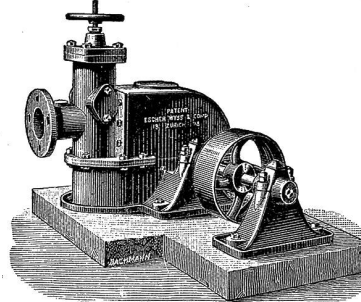

W.A. Mäcker, Techn. Bureau, Zürich III.

**Aktiengesellschaft der Maschinenfabriken von
Escher Wyss & Co., Zürich**

mit Filiale in Ravensburg (Württemberg).

Wassermotoren

System Escher Wyss & Co.

für Hochdruck, mit patentierten
Löffelrädern, mit oder ohne auto-
matischen Regulator.

Grösste Gleichförmigkeit der
Tourenzahl bei den verschiede-
nen Kräfteleistungen. Bequeme
Aufstellung, einfache und solide
Konstruktion, von unerreichter
Leistungsfähigkeit, über 80 Prozent
Nutzehkt. Der billigste u. beste
Motor für die Kleindustrie, vor-
züglich als Kraftquelle für Elek-
trizität. [1209a