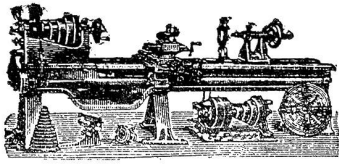

Download PDF: 22.01.2025

ETH-Bibliothek Zürich, E-Periodica, <https://www.e-periodica.ch>

Friedrich Lutz, Zürich, Stampfenbachstr. 17,
 liefert [1804a]

Werkzeug-Maschinen
 jeder Art für **Metall- und Blech-Bearbeitung.**
Spezialität in Drehbänken, Hobelmaschinen, Bohrmaschinen, Fräsmaschinen,
 Ambosen, Schraubstöcken, Spiralbohrern, Fräsen, Werkzeugen,
Komplette Installationen von Blechwaren-Fabriken, mechan. Werkstätten,
 Spenglereien, Schreinereien, Kupferschmieden etc.
 zu billigsten Preisen.