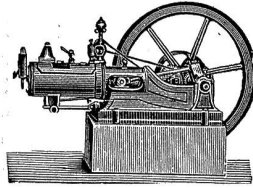

Th. Meyer,
Zürich III. Konradstrasse 48.

Gasmotoren
System „Benz“

stehender und liegender Anordnung.

Naphta- (Benzin)- Motoren
System „Benz“

stehender und liegender Anordnung.

Alle mit bewährter Glührohrzündung. [575]

In der Schweiz schon eine grosse Anzahl im Betriebe. Feinste Referenzen stehen zu Diensten. Pläne u. Kostenanschläge werden gratis ausgearbeitet.

FABRIKEN-ANDOUART
MASCHINENFABRIK & GIESSEREI.
Holzbearbeitungs-Maschinen.
Spezialität in Sägen u. Maschinen.

Vertreter für Bern und die Westschweiz:
H. J. Frey, Techniker in Bern. [1141]