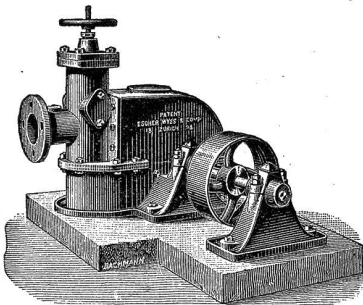

System Escher Wyss & Co.

für Hochdruck, mit patentierten Löffelrädern, mit oder ohne automatischen Regulator. Grösste Gleichförmigkeit der Tourenzahl bei den verschiedensten Kraftleistungen. Bequeme Aufstellung, einfache und solide Konstruktion, von unerreichter Leistungsfähigkeit, über 80 Prozent Nutzeffekt. Der billigste u. beste Motor für die Kleinindustrie, vorzüglich als Kraftquelle für Elektrizität. [1209a