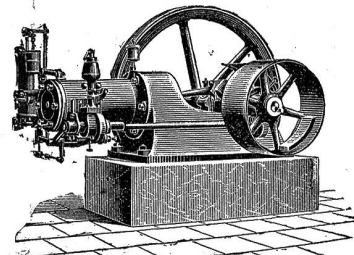

System Escher Wyss & Co.

für Hochdruck, mit patentierten Löffelrädern, mit oder ohne automatischen Regulator. Grösste Gleichförmigkeit der Tourenzahl bei den verschiedensten Kraftleistungen. Bequeme Aufstellung, einfache und solide Konstruktion, von unerreichter Leistungsfähigkeit, über 80 Prozent Nutzeffekt. Der billigste u. beste Motor für die Kleinindustrie, vorzüglich als Kraftquelle für Elektrizität. [1209a

Schweizer Patent Nr. 7648.

Schneidkluppen für Gasrohre neuester Konstruktion.

Gewindschneidzeuge aller Systeme.

Werkzeuge für Maschinenbau, Gas-, Wasser- und Heiz-Installationen. 23b

Ehrendiplom: Kant. Gewerbeausstellung Zürich 1894.

Schweiz. Locomotiv- und Maschinenfabrik Winterthur.

Petroleum-Motoren

stehender und liegender Konstruktion, bis 25 Pferdekkräfte.

Petroleum- Locomobile

Betrieb mit gewöhnlichem Lampenpetroleum, 6-8 Cts. pr. Pferdekraft und Stunde. [1040