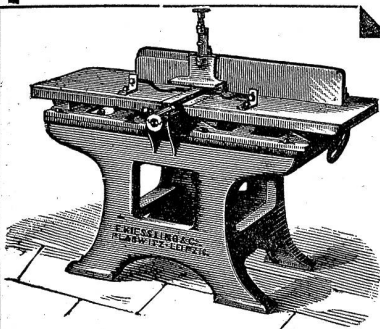

Auf Verlangen senden Preisliste franko.

Generalvertreter für die Schweiz: 846] **W. A. Mäcker,**
Ackerstrasse 56, Zürich III.

E. KIESSLING & Co. Maschinenfabrik

bauen als alleinige Spezialität **LEIPZIG-PLAGWITZ**

Holzbearbeitungs-Maschinen

458

aller Art.

Grösste Leistungsfähigkeit.
Prämiert auf allen bis jetzt besichtigten Ausstellungen. Kataloge gratis u. franko. Export nach allen Weltteilen.
Vertreter:
E. Weber, Ingenieur,
Zürich II,
Lavaterstrasse 78.