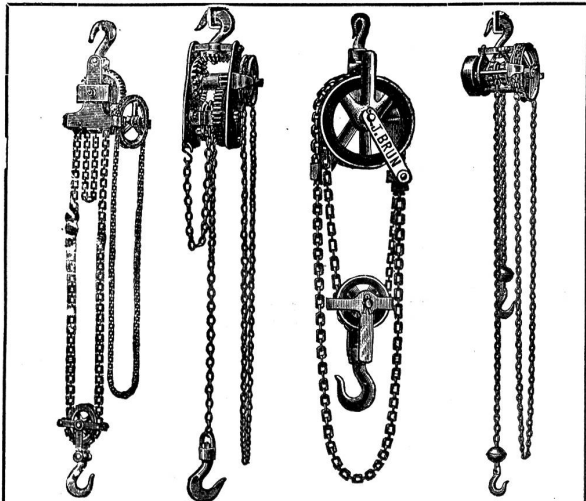

Schraubenflaschenzüge, Brun's Pat. 14539,
sowie Schnellflaschenzüge, Differentialflaschenzüge,
Winden, Wellenböcke liefert prompt und billig 619b
Ketten- u. Hebezeugfabrik J. Brun, Nebikon (Luz.)

A. Eisenegger-Felix