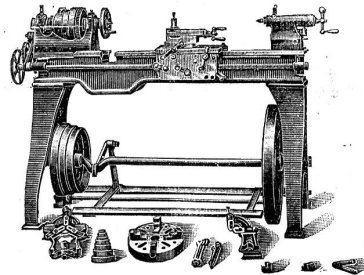

Spezialität für Trockenanlagen.

D. M. Cahnmann, Frankfurt a. M., Moselstrasse 30.

Grosses Fabriklager in

Werkzeugmaschinen bester Konstruktion. 1422

Spezialität in **Drehbänken und Schnellbohrmaschinen,**

besonders amerikan. Präzisionsleitspindelbänke und Schnellbohrmaschinen.

Ferner: **Hobel-, Frais-, Shaping- und Kaltsägemaschinen** amerikanischer Art. **Revolverbänke, Schmirgelmaschinen, Amböse, Schraubstöcke und Stahle** deutscher, englischer u. steirischer Werke.