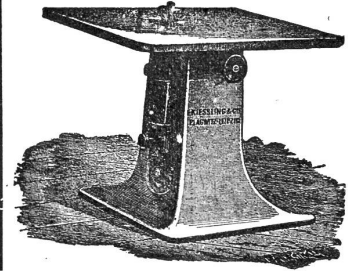

Maschinen-, Bau-, Kunstguss
schmiede- oder gusseiserne 1408
Säulen, Konsolen, Geländer, Treppen, Façaden etc.
Giesserei Netstal (Glarus). Gebrüder Horber.

E. KIESSLING & Co. Maschinenfabrik
bauen als alleinige Spezialität **LEIPZIG-PLAGWITZ**
Holzbearbeitungs-Maschinen
aller Art.
Grösste Leistungsfähigkeit.
Prämiert auf allen bis jetzt beschickten Ausstellungen. Kataloge gratis u. franko.
Export nach allen Weltteilen.
Vertreter: E. Weber, Ingenieur, Zürich II, Lavaterstrasse 73