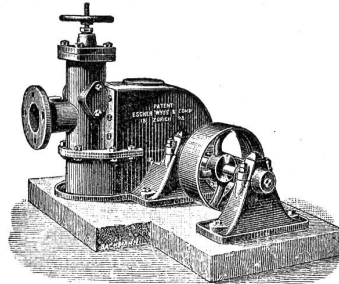

Aktiengesellschaft der Maschinenfabriken von
Escher Wyss & Co., Zürich
mit Filiale in Ravensburg (Württemberg).
Wassermotoren
System Escher Wyss & Co.