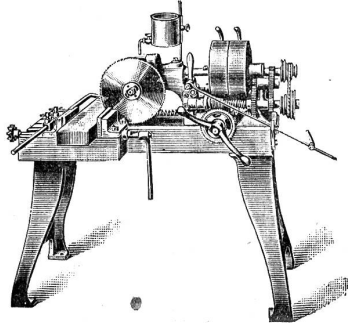

Anfragen unter Chiffre K 2349 befordert die Expedition.

Mäcker & Schaufelberger, Zürich

Unterer Mühlesteig - Bahnhofbrücke.

Maschinen und Werkzeuge

empfehlen ab Lager oder Fabrik:

Drehbänke, deutsche und amerikanische Konstruktion,

Bohrmaschinen, Hobel- und Shapingmaschinen,

Kaltsägen neueste Konstruktion,

Revolver- u. Façonbänke, Scheeren, Stanzen etc.

Complete Werkstätte-Einrichtungen

für Maschinenfabriken, Mechaniker, Schlosser und Spengler,