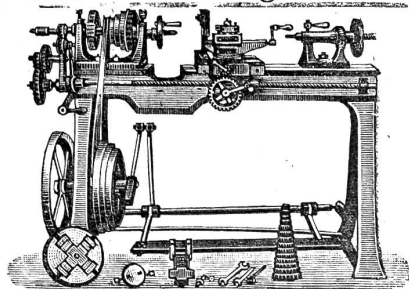

Illustrierter Gratiskatalog
gerne zu Diensten.

Telegrammadresse:
„Hausmann Bern“.

Wolf & Weiss, Zürich

lietern

(2063a

Werkzeugmaschinen

jeder Art für
**Metall-
und
Holz-
bearbeitung**

Spezialität
in
Drehbänken,
Hobel-
maschinen,
Bohr-
maschinen etc.