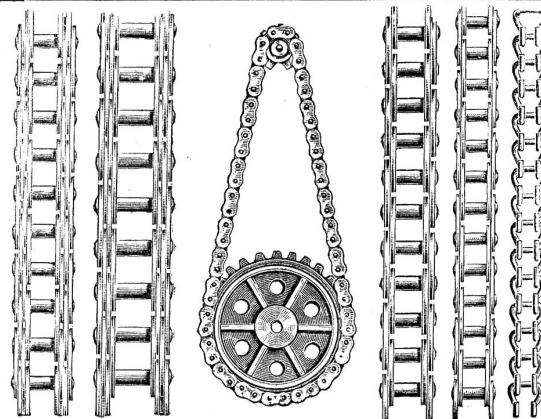

zu billigsten Preisen in exakter, anerkannt vorzüglicher Ausführung.

Pegamoid.

Billiger Ersatz für Maroquin, Chagrin
und Schweinsleder; wasserdicht, säurefest,
abwaschbar, farbecht, in reicher Farben-
auswahl vorrätig. Schweizerisches Fabrikat.

Ketten für alle Zwecke, sowie ge-
naue dazu passende Räder
liefert billigst 619 a
Ketten- & Hebezeugfabrik Nebikon.

Die einfachsten und
billigsten

Motoren,

unübertroff. Konstruk-
tion, neuestes Modell
liefern. [2525