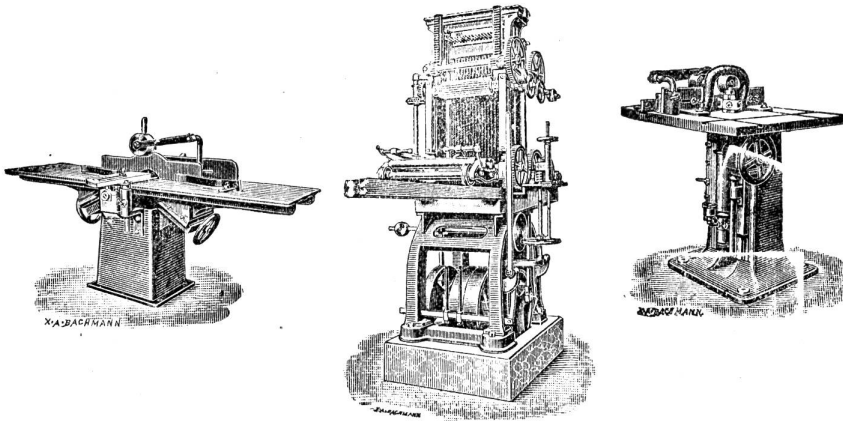

Maschinenfabrik & Eisengiesserei Schaffhausen vormals J. RAUSCHENBACH Holzbearbeitungsmaschinen, Älteste schweiz. Maschinenfabrik dieser Branche

Vollgatter, Bandsägen, Circulärsägen für Tischlereien und zum Schneiden von Brennholz, Langholzfräsen, Kehlmaschinen mit allen nötigen Einsätzen. Dickenhobelmaschinen, Abrichtmaschinen, kombinierte Hobel- und Abrichtmaschinen, Lattenkreissägen, Pendelfräsen, automatische Hobelmesserschleifapparate, Langlochbohr- und Stemmmaschinen in gediegenster Ausführung und den neuesten Verbesserungen. Schleifsteine mit Handschleifapparaten.