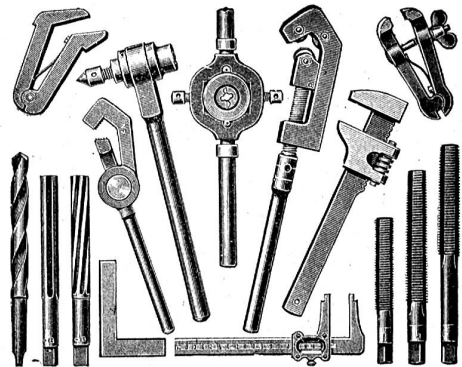

Goldene Medaille
Weltausstellung Paris 1900.

Gewindeschneid-Werkzeuge aller Gewindesysteme;
Installationswerkzeuge; Normal-Gewindlehren;
Normal-Caliber; Richtplatten etc. 10

Alle
Zinkornamente
liefert sauber bearbeitet und
billig 1348 b
J. Gredig
Zinkornamentenfabrik
Zürich IV
Winterthurerstrasse 153.
Musterbuch franko zu Diensten.
Kostenvoranschläge gratis.
Telephon 4770.