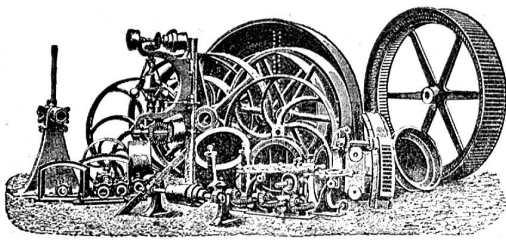

Maschinenfabrik A.-G.

WETZIKON. 2569

Turbinen-Anlagen
für alle Verhältnisse
Wasser-Motoren
Pumpwerke
Petrol- u. Benzin-
Motoren

Motorwagen und Motorboote
Holzbearbeitungs-Maschinen
Sägerei-Einrichtungen
Transmissionen, Aufzüge, Entlüftungsanlagen.

— Prospekte und Kostenvoranschläge gratis. —

Zu kaufen gesucht:

Für sofort, eine noch gut erhaltene

Kehlmaschine.

Zu vernehmen bei der Exped. unter No. 1683.

Ferd. O. Weiss, Zürich I

Sämtliche **Caoutchouc-, Asbest- und Guttapercha-Artikel**
für technische Zwecke, sowie
Isoliermaterial

für elektrische Anlagen. 2669

Sämtliche

Holzwerkzeuge

für **Schreiner, Zimmerleute, Glaser, Küfer, Wagner, Gabelmacher, Parquetiers** etc. liefert billigst, komplett montiert, mit Garantie 1701

Joh. G. Wenzler,
Holzwerkzeuggeschäft,
Hub, Romanshorn (Kt. Thurg.).

INTERNATIONALES
Patent-Bureau
J. Amund Ing. Limburg Zürich
Prompt - Billig - Beste Referenzen

1473

Kobelbänke und 2057] Fournierböcke

mit **Holz- oder Eisen-Spindeln** liefert als **Spezialität**

August Herzog,

Werkzeugfabrikant,
Fruthweilen (Thurgau).

Blecharbeiter- Gewerbekalender 1901.

Spezialausgabe für die Schweiz. Hilfs- und Nachschlagebuch für jeden Angehörigen der Blechindustrie. Reicher, gediegener Inhalt. Preis per Stück Fr. 2. 70.

Modellbuch

für den **Blecharbeiter** enthaltend 100 Tafeln **geometr. Abwicklungen** von Fachgegenständen mit erläuterndem Text. Wertvolles und beliebtes Hilfsbuch, ebenso für den Praktiker, als für den **Gewerbelehrer**.

Preis geheftet Fr. 3. —
Deutsche Fachschule für Blecharbeiter, Ausl. 3.

Vertreter: **W. Senn, jun.,**
Zürich (Bleicherweg 38).