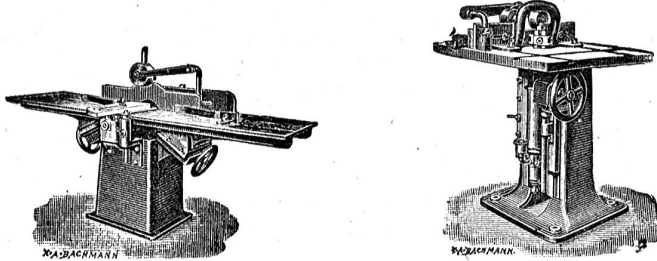

Jenkins-Kugel- und  
Schieberventile aus bester  
Bronze mit echt Original-  
Jenkins-Dichtung, bestes  
Fabrikat zu billigsten

Preisen.

**BADEN**

**Schweiz.**

Maschinenfabrik und Eisengiesserei Schaffhausen  
(vormals J. Rauschenbach).

# Holzbearbeitungsmaschinen.

Älteste schweizer. Maschinenfabrik dieser Branche. 1057.

Vollgatter, Bandsägen mit und ohne mech. Vorschub, Kreisägen für Tischlerei und zum Schneiden von Brennholz. Langholzfräsen, einfache und mehrseitige Hobelmaschinen, Abriechtmaschinen, Gehlmaschinen, Langloch-, Bohr- und Stemmmaschinen, Hobelmesserschleifapparate für Schleifsteine und Schmirgelscheiben. Transmissionen in gediegenster Ausführung und mit den neuesten Verbesserungen.