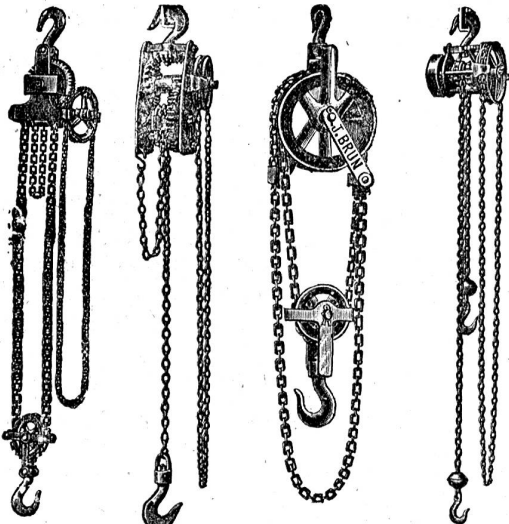

Schraubenflaschenzüge, Brun's Pat. 14539,
sowie Schnellflaschenzüge, Differentialflaschenzüge,
Winden, Wellenböcke liefert prompt und billig 883 b
Ketten- u. Hebezeugfabrik J. Brun, Nebikon (Luz.)

Holzbearbeitungs-Maschinen