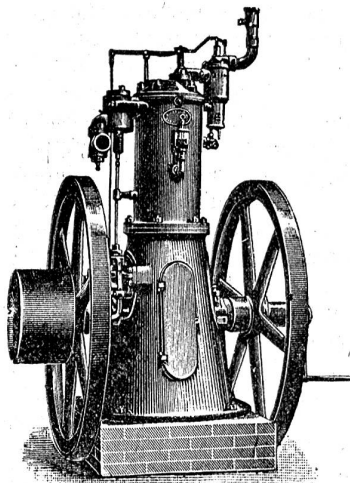

Unbedingt zuverlässiger und ruhiger Gang. Betrieb mit gewöhnlichem Lampenpetroleum oder Benzin. Grösste Dauerhaftigkeit, einfachste Konstruktion. Konsum der Benzin- und Petroleum-Motoren cirka 0,4 bis 0,6 Liter gewöhnliches, billiges Lampenpetroleum oder Benzin pro Pferdekraft und Stunde.