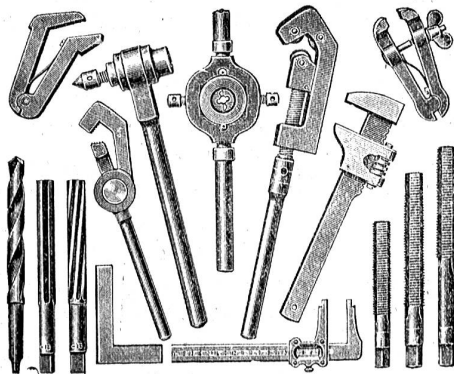

Aktien-Gesellschaft für Fabrikation Reishauer'scher Werkzeuge in ZÜRICH.

Diplomirt
an allen beschickten Ausstellungen.

Goldene Medaille
Weltausstellung Paris 1900.

Gewindeschneid-Werkzeuge aller Gewindesysteme;
Installationswerkzeuge; Normal-Gewindlehren;
Normal-Caliber; Richtplatten etc. 10

Gummiwaren,

technische, als **Dichtungsmaterialien;**
Schläuche aller Art;

Isolirmaterial etc. etc.

liefert in bewährten Qualitäten und stets frischer
Ware 1820

Willy Custer, Zürich V.

Ruppert, Singer & Co., Zürich.

Wir unterhalten sehr grosses Lager und liefern vorteilhaft:

Fensterglas einfach und Halbdoppel.

Spiegelglas feinste Qualität, zu **Schaufenstern.**

Spiegelglas feinste Qualität, nur 4—5 mm dick, zu **Villenfenstern als Spezialität.**

Spiegelglas feinste Qualität, belegt, glatt und mit Facetten. Spezialität: vorzüglicher Beleg, kunstvoll ausgeführte Facetten in allen Zeichnungen.

Rohglas, 6 mm, 7 mm, 8 mm; stets grosser Vorrat.

Bodenplatten aus Glas, vorrätig, und werden auf Mass geliefert. [586

Diamantglas, Dessingläser, Mattglas, Cathedralglas, farbige Gläser.