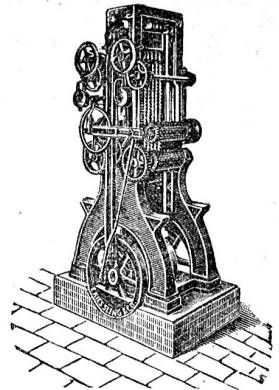

Ventilations-Anlagen erstellt

für sämtliche Zwecke [15]

J. P. Brunner, Oberuzwyl (Kt. St. Gall.)

Spezialität für Trockenanlagen.

Sägereiverkauf.

Eine gut eingerichtete Sägerei mit bereits neuen Gebäulichkeiten und grossen Ablagerungsplätzen, ist **billig zu verkaufen**. Im Betriebe sind: ein grosser **Gatter** mit Einsatz bis 18 Blätter, ein kleiner **Gatter**, zwei **Zirkularsägen**, beide mit Wagen, eine dreiseitige **Hobelmaschine** mit **Schleifapparat**, grosser **Holztrückneofen**, **Wasser- und Dampftrieb** ca. 20 HP.

Das Geschäft hat eine grosse und solide Kundsame, befindet sich in sehr holz- und verkehrsreicher Gegend, 3 Minuten von einer Eisenbahnstation.

Dieses Geschäft bietet einem tüchtigen Mann mit etwas Kapital eine sichere Zukunft. Auskunft erteilt

1814

Ballmoos, Notar, Wynigen (Bern.)

Solinol

ist der „Lack“ der Zukunft
für Holz, Eisen, Glas u. Stein.

Solinol lässt sich mit jeder Oelfarbe mischen.

Solinol ist die beste **Emaillfarbe** für Eisenkonstruktionen, Maschinen, Wasch- und Baderäumen etc. etc. 1335

Verlangen Sie gefl. Muster von der Generalvertretung:

F. Senn-Kundert, Zürich V, Seefeldstrasse 96.

E. Kiessling & Co.

Leipzig-Plagwitz

bauen als alleinige Spezialität

Sägegatter

und 1383 b

**Holzbearbeitungs-
Maschinen**

in neuester vollendetster Ausführung.
Feinste Referenzen.

Cataloge auf Wunsch gratis und franko.

Filialbureau:

Ingenieur **E. Weber, Zürich II**
Lavaterstrasse 77.