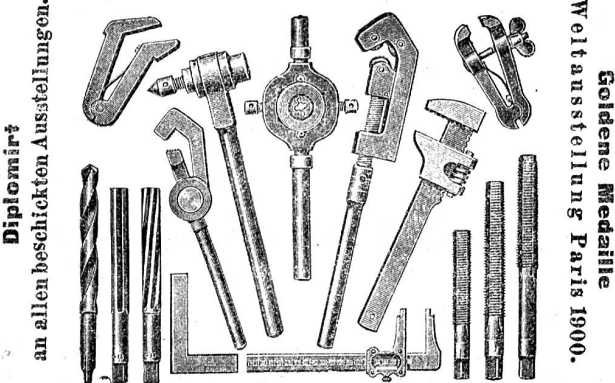

Ruppert, Singer & Co., Zürich.
Wir unterhalten sehr grosses Lager und liefern vorteilhaft:
Fensterglas einfach und Halbdoppel.
Spiegelglas feinste Qualität, zu **Schaufenstern.**
Spiegelglas feinste Qualität, nur 4-5 mm dick, zu **Villenfenstern als Spezialität.**
Spiegelglas feinste Qualität, belegt, glatt und mit Facetten. Spezialität: vorzüglicher Belag, kunstvoll ausgeführte Facetten in allen Zeichnungen.
Rohglas, 6 mm, 7 mm, 8 mm; stets grosser Vorrat.
Bodenplatten aus Glas, vorrätig, und werden auf Mass geliefert. [348]
Diamantglas, Dessingläser, Mattglas, Cathedralglas, farbige Gläser.

Aktien-Gesellschaft für Fabrikation Reishauer'scher Werkzeuge in ZÜRICH.

Gewindeschneid-Werkzeuge aller Gewindesysteme; Installationswerkzeuge; Normal-Gewindlehren; Normal-Caliber; Richtplatten etc. 633

an allen beschriebenen Ausstellungen. Weltausstellung Paris 1900.

Schlittenläufe	per Paar à Fr.	8-10
Landen, gewöhnliche	„ „ à „	3-4
Selletland	„ „ à „	4-4.50
Milchkarrenstangen „ „ à „		6-6.50
Kotflügel, luschiert	„ „ à „	5.-
Kinder- und Sport-schlittenläufe	„ „ à „	2.-

liefert in schöner Ware

R. Bernhard, Wagnerei und Holzbiegerei Seon (Aargau.) 1830

Kamin-Aufsatz und Ventilator „Spiral“

ein längst gewordenes Bedürfnis, liefert unter Garantie guter Wirkung der Vertreter für die Schweiz 761 [Da 1405 S]
J. P. Brunner, Ventilationsgeschäft Oberuzwil (Kt. St. Gallen)