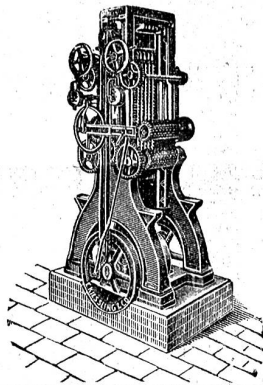

Bächtold & Cie.

Maschinenfabrik und Giesserei
Steckborn.

Bächtolds Kraftgas-Motoren

mit Sauggas-Generatoren, neues System, Louis Martin.

Billigste Betriebskraft.

Brennstoffkosten 1 1/2—3 Cts. pro effekt. Pferdekraftstunde.

Gas-, Benzin- und Petroleum-Motoren. 2341

E. Kiessling & Co.

Leipzig-Plagwitz

bauen als alleinige Spezialität

Sä g e t t e r

und 1888 b.

Holzbearbeitungs-Maschinen

in neuester vollendetster Ausführung.
Feinste Referenzen.

Cataloge auf Wunsch gratis und franko.
Filiabureau:
Ingenieur E. Weber, Zürich II
Lavaterstrasse 77.

TREIB-RIEMEN

1a Kernleder
Chromleder
Balata
Kamelhaar
Baumwolle

422

Jacob, Wiederkehr & Co., Winterthur.

Ingenieuren, Patent-Anwälten, technischen Geschäften jeder Art empfiehlt sich zur Anfertigung von

Modellen

Herstellung von

Massenartikeln

sowie für

Reparaturen

230

die Klein- und Feinmechanische Werkstätte von
Weber & Walser, Zürich, Unt. Mühlesteig 8.

Sofort zu verkaufen.

Unter günstigen Bedingungen ist verhältniss- halber im Kanton Waadt eine schöne

Liegenschaft mit 3 Wohnhäusern

und eine seit 1850 bestehende, mit den neuesten Maschinen und Werkzeugen eingerichtete **Feilenfabrik** aus freier Hand zu verkaufen. Eigene **10 PS hydr. Wasserkraft**. Hohe Rentabilität kann nachgewiesen werden. Katasterschätzung Fr. 82.000. Kaufpreis 75.000 Fr., Anzahlung 15.000 Fr. Fachkenntnisse nicht nötig, da tüchtige, selbständige Arbeiter vorhanden. Da neben der Feilenfabrik eine schöne **mech. Werkstätte**, und in weitem Umkreis kein Mechaniker ist, so wäre einem strebsamen Manne doppelt Gelegenheit geboten, sich eine dauernde Existenz zu sichern.

Adresse bei der Exped. unter Nr. 549.

Forrer & Zwicky, Frauenfeld

Naxos-Schmirgelwerk.

Fabrikation von 182