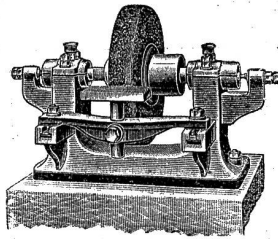

Kölner Schmirgelwerk W. Schmidt

Köln a. Rh. 22
baut als Spezialität

Schmirgel-Schleifmaschinen

für alle Zwecke, als:

Werkzeug-Schleifmaschinen

Messer-Schleifmaschinen
Flächen-Schleifmaschinen
Rund-Schleifmaschinen
Polier-Maschinen etc. etc. 1577

Man verlange Offerte.

Vertreter für die Schweiz:

Mäcker & Schaufelberger Zürich 1.

Zu vermieten oder zu verkaufen:

Eine Wasserkraft

konstant, 2—3 HP, mit neuer Leitung, neuem überschlächt. **Wasserrad**, samt hellen geräumigen **Lokalitäten und Wohnung**, unweit Zürich, nur 4 Minuten von einer Bahnstation. Zu erfragen bei der Expedition unter No. 296.

Für Drechsler!

Eine bereits neue

Drehbank

(System Geiger)

mit Ovalwerk, amerikanischem Universalklemmfutter, für Fuss- und Kraftbetrieb geeignet, ist krankheitshalber billig zu verkaufen.

Offerten unter Chiffre M918 an die Exped.

Zeichnungen

Pläne, Details, Berechnungen, Kalkulationen, Klichee-Entwürfe, Copien, Lichtpausen, fertigt bei absoluter Diskretion. Ratschläge bei An- und Verkauf etc. 357

Albert Rotach

Maschineningenieur

Zürich, Münsterhof 3.

G. L. Tobler & Co., St. Gallen

empfehlen: 1394 b

Oelspar-Apparate und -Pumpen

Tropföl-Reiniger

Glasöler, Oeltropfapparate, Schmierbüchsen

Motoren- und Dynamo-Oele, Feinste Knochen-Oele

Transmissions- und Cylinder-Oele

Konsistente Maschinen- und Riemen-Fette

Dampfhahnenfett und amerikan. Flockengraphit.

Kehlleisten

in sämtl. Holzarten,

spez. Deutsch-Nussbaum, Eichen, russ. Erlen, Satin, Tanne und Kiefern, für Bau- und Möbelzwecke, sowie Massenfabrikation verschiedener Spezialitäten in Holzornamenten etc. Beste Qualität, billigste Preise.

Grossmann & Pfander

Holzwaren- und Kehlleistenfabrik
Zuffenhausen-Stuttgart

(Württemberg.) 929