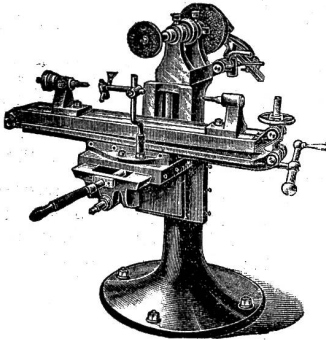

Download PDF: 22.01.2025

ETH-Bibliothek Zürich, E-Periodica, <https://www.e-periodica.ch>

Kölner Schmirgelwerk W. Schmidt

Köln a. Rh. 22
baut als Spezialität

Schmirgel-Schleifmaschinen

für alle Zwecke, als: