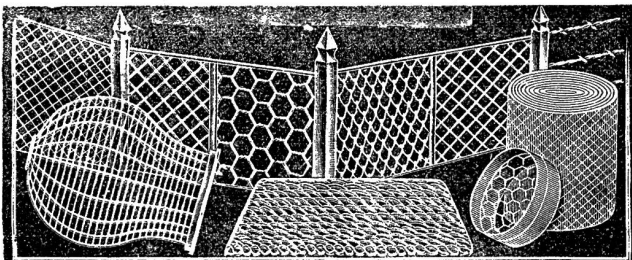

Zweiteilige hölzerne 2168

Riemenscheiben

solid — leicht — billig
fabriziert als Spezialität

Fr. Greuter, mechan. Drechslerei, Flawil.

Gottfr. Bopp, Schaffhausen-Hallau