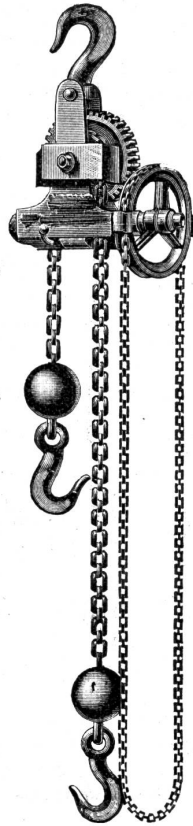

Winden

Verkauf und Miete
von 136

**Bau-
unternehmer-
Material**

transportabeln

**Stahl-
bahnen**

Rollbahnschienen

Bau-
Lokomotiven

Lokomobilen

Pumpen

etc.

Prospekte
gratis und franko.

Kägi & Co., Winterthur.

Gussröhren und deren Formstücke

aus der 1468 a

„**Halbergerhütte**“ in Brebach (Saar).

**Schieberhähnen. Reservoir-Armaturen.
Hydranten. Anbohr-Rohrschellen.
Weichblei. Hanfseil.**

Grosses Lager in Winterthur.

**Fräsen- und Werkzeugfabrik
R. Guillod & Cie.**

CORTAILLOD

(Neuenburg)

empfehlen sich
zur Lieferung
aller in ihr Fach
einschlagenden
Artikel.

1047