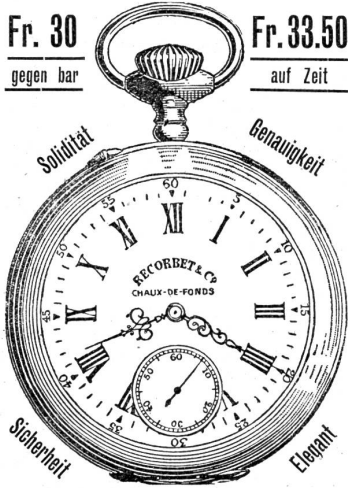

Wir senden Ihnen eine Uhr wie nebenstehende Abbildung, Lepine mit doppelter Schale, Silber 800, Remontoir mit Ankerhemmung [H 1550 C

nicht magnetisch

doppelte Hebescheibe. Genaue Regulierung, prächtige Dekoration, mit einem Wort: „Das **Vollkommenste, das existiert**“. Nach stägiger Probezeit wollen Sie uns gefl. benachrichtigen und werden wir Ihnen am 1. eines jeden Monats einen Teilbetrag von **Fr. 4.—** per Nachnahme erheben, wenn Sie nicht vorziehen den Betrag mit **Fr. 25.—** in bar per Mandat einzusenden. (Bei Barzahlung **Fr. 3.50** Rabatt.) Sind Sie mit der Uhr nicht zufrieden, können Sie dieselbe zurücksenden und der einbezahlte Betrag wird Ihnen sofort zurückerstattet. Die grossen Vorteile unseres neuen Systems sind:

8 Tage Probezeit, 10 Monate Kredit, 5 Jahre Garantie.

Recorbet & Cie., Uhrenfabrik, La Chaux-de-Fonds.

Verlangen Sie unsern Katalog gratis und franko.

Tüchtige und ernste Agenten werden gesucht.

Gefl. den Namen der Zeitung angeben. 1262 b

Innovation
mit einigen Centimes pro Tag.

Fr. 30 gegen bar
Fr. 33.50 auf Zeit

MAGNUS.

**Holzement-, Dachpappen-
und Isoliermittel-Fabrik**