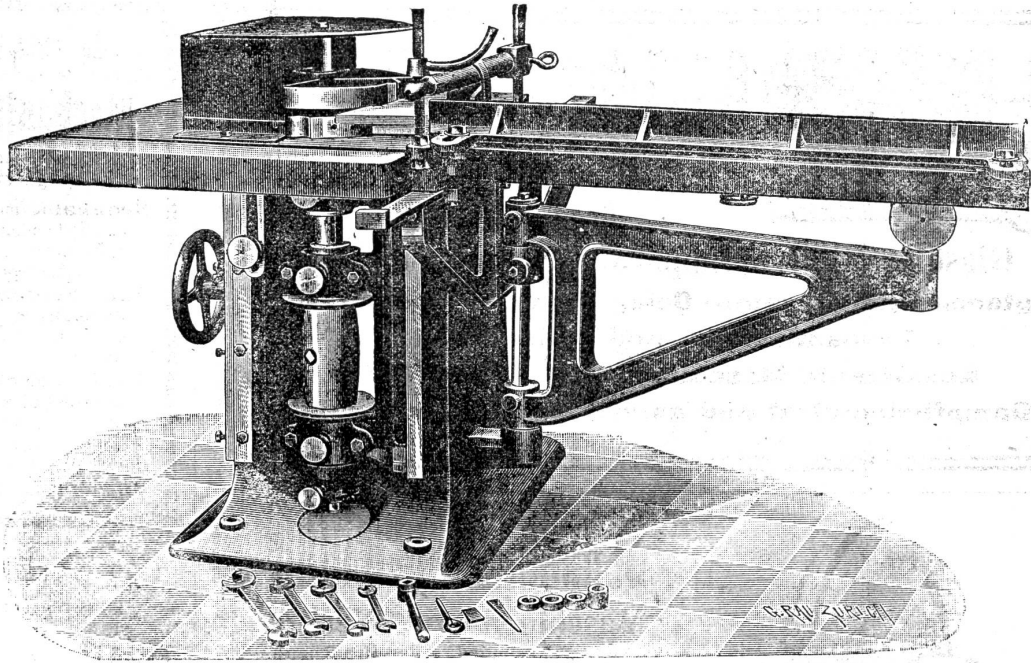

Holzbearbeitungs-Maschinen

[1758 c

A. Müller & Cie., Brugg

Telephon- und Telegrammadresse:
Maschinenfabrik Brugg.

Grösste Spezialfabrik der
Schweiz, grösstes Lager, so-
fortige Lieferung zu coulaanten
Bedingungen.

Kreissägen, Bandsägen,
Hobelmaschinen
in zirka 30 verschiedenen
Modellen,
Bohrmaschinen,
Kehl- und kombinierte Kehl-
und
Zapfenschneidmaschinen,
Sandpapierschleifmaschinen
Holzspaltmaschinen,
Holzdrehbänke,
kombinierte Universalholz-
arbeiter
in den verschiedensten
Zusammenstellungen.

—
Transmissionen.