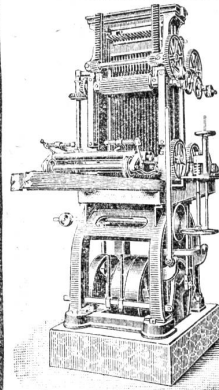

Maschinenfabrik
und
Eisengiesserei

Schaffhausen

VORM. J. Rauschenbach.

Holzarbeitungs-Maschinen:

Vollgatter, einfache Sägegänge, Bau- u. Brennholz-Fräsen, Bandsägen, kombinierte Universal-Bandsägen mit vier Apparaten, Kreissägen mit und ohne Bohrapparat, Dickehobelmaschinen, Abrichtmaschinen, kombinierte

Hobel- und Abrichtmaschinen, Langlochbohr- und Stemm-Maschinen, automat. Hobelmesser-Schleifmaschinen etc. etc.

Vorzügliche Konstruktion. Solide Ausführung.
Billigste Preise. 787 a

Zahlreiche Referenzen.

Kataloge gratis und franko.

Putzfäden

weiss und bunt
in gangbaren
u. vorzüglichen
Qualitäten

bei billigsten Preisen liefert

G. A. Bachofen, Badenerstrasse, **Zürich.** 1469

Baubeschläge

Schloss- und Eisenwaren

liefert als Spezialität billigst

Hermann Garth & Co., Zürich

Stockerstrasse.

1359

Stets grosse Auswahl.

Treibriemen aller Art

für jeden Bedarf

Spezialität:

„TEON“-RIEMEN

das Beste in Hitze, Dampf und Nässe

Technische Kautschuk- und Asbest-Fabrikate.

Industrielle Öle und Fette

Dixon's amerik. „Ticonderoga“-Flockengraphit

Kautschuk- und Hanfschläuche etc.

Wasserdichte Wagen- und Pferddecken

empfiehlt

4c

Alfred Winterhalter

zum Meerpfad

St. Gallen.

Telephon No. 242.