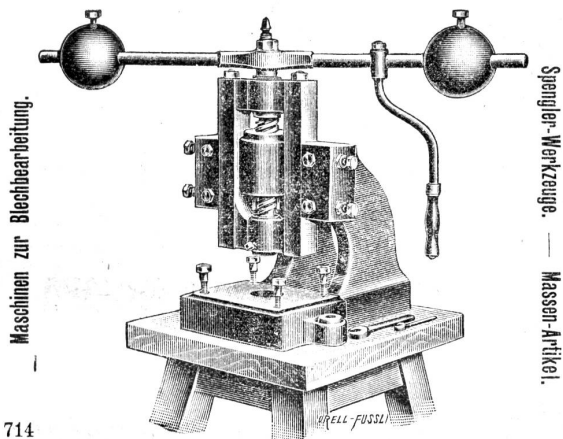

Umstündelhalber ist eine
Werkstatt mit Wohnung

und daneben ein **Haus** wie auch **Bauplatz** an schönem Orte gelegen, **billig zu verkaufen**. Diese Werkstätte verfügt über eine **Wasserkraft von 25 HP.**

Offerten unter No. 855 an die Expedition.

Gebr. Jäcklin, Maschinen- u. Werkzeugfabrik, Basel.

Maschinen zur Blechbearbeitung.

Stempeln-Werkzeuge.

Massen-Artikel.

714

Neueste Spezialität!

Bandsägenblätter

aus **bestem amerikanischen** Material hergestellt.

Vorzügliche Qualität, schnitthaltend.

Höf. Einladung, sich durch einen Versuch davon überzeugen zu wollen.

Sägenfabrik Turbenthal (Zürich)
A. BREMER.