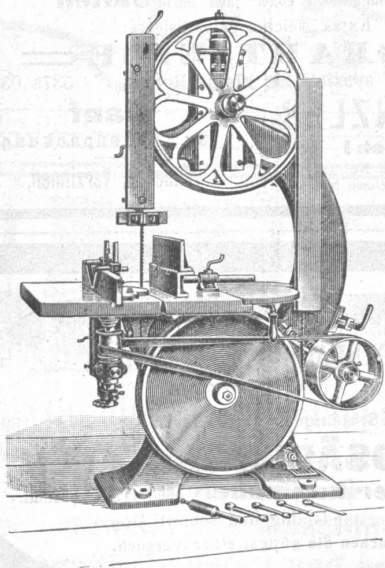

Bandsäge
kombiniert mit Kehlmaschine.