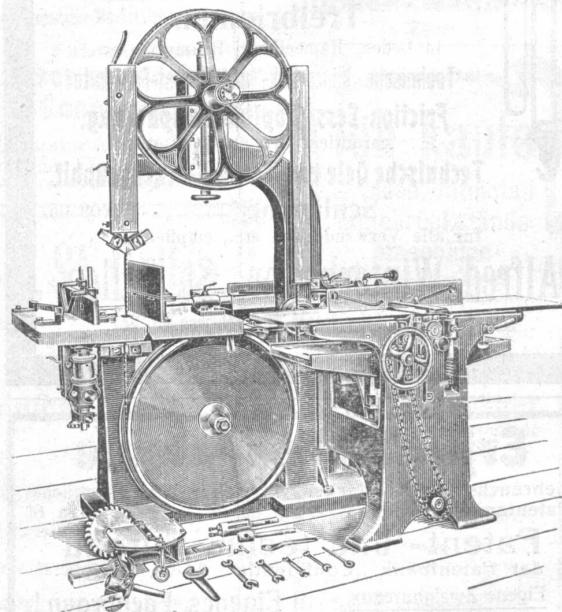

Universalmaschine
bestehend aus Bandsäge 300 mm, kombinierter Hobelmaschine
450 mm breit, Kehlmaschine, Kreissäge und Langlochbohrmaschine.