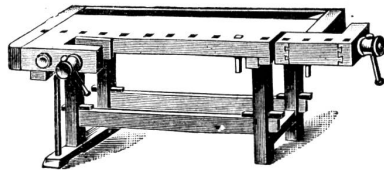

F. BENDER, ZÜRICH I

Telephon No. 1811.

Oberdorfstrasse 9.

Spezialität: Holz-Bearbeitungs-Werkzeuge

in bekanntester
Hobel-, Hobelbänke,
Eis. Leim-Knechte,
Diverse Sorten
Seitenbankhaken,
Stemmbohrer.

Zinkzulagen

Qualität zu billigsten Preisen:
Fournierböcke, Gehrungssägen,
Fugenleimapparate,
Bandsägenlötparate,
Band- und Zirkularsägen,
Hobelmesser.

Messingröhren natlose, für Drechsler u. für techn. Zwecke, 1/2 u. 1 mm Wand.
Messingröhren poliert, 1 mm Wand, zu Portieren für Dekorateurs.
Messingröhren do. mit Schlitz für Zugeinrichtung für Dekorateurs.
Messingröhren do. mit Eisenrohr-Einlage, als Schrankstangen etc.
Messingene Rosetten, Träger, Endknöpfe, Ringe etc., dazu passend.
Vermessingte Eisenröhren als Schrankstangen.

Spezialität: Möbelbeschläge

Reichhaltigste Auswahl von **Griffen, Schildern, Berloques** etc. in allen Stilarten
und Farben, vom billigsten bis hochfeinsten.

Vorrat in sämtl. Möbelschlössern, Sortiment feiner Schlüssel, Knopfcharniere.

Spezialität in: Schiebtür- und Pendeltürbeschlägen

Bommer-Bänder, Rollen in Schlitz laufend, **Kugellager-Rollen, Kugelschieber**,
Pendeltürgriffe 20-50 cm, **Schiebtürgriffe, -Schlösser, -Muscheln** etc., Schienen dazu.

Bestassortiertes Lager in **gusseisernen Türfüllungen** — Zeichnungen.

Extra Qualität Kölner Leder-Leim.

Ia Qualität Landleim, Ia Käseleim in Pulver oder flüssig.

Leimpinsel, vorzüglichstes Fabrikat.

Extra Qualität Flintpapier in grossen Bogen. 2037

Weitere Spezialitäten: Paraventcharniere, Klaviercharniere, Schulbankbeschläge,
Möbelrollen mit Kugel auf Kugellager, Glaserdiamanten, ▲ Glaserblechstiften,
Abziehsteine in allen Façon für Kehlmesser etc., **Sesselflechtröhre, Sessel-
sitze perforiert, Wellblechnägel, Brettstützen, feine gekröpfte Fuchsschwänze**,
Ziehklingshobel „Blitz“: Bohrtiefsteller, eiserne Zargenhalter.