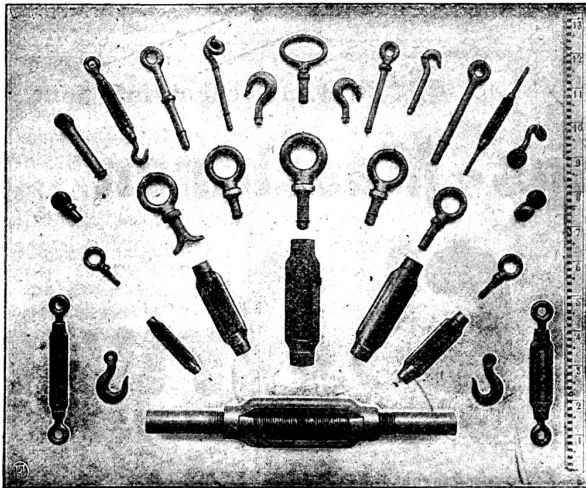

G. Zink, Olten-Trimbach.

Gesellschaft der L. von Roll'schen Eisenwerke in Gerlafingen.

Gesenkschmiede

und Presserei

für Massenartikel wie
Schraubenschlüssel, 1350 06
Lasthaken,
Aufhängerringe,
Kurbelwellen,
Spannschlösser,
Rohrflanschen,
Schraubzwingen etc.