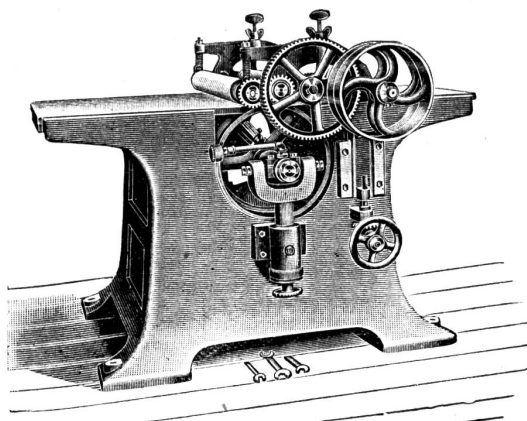

Sandpapierschleifmaschine.