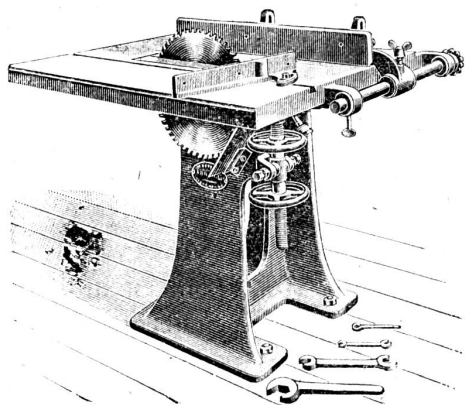

## Holzbearbeitungs-Maschinen

2258 c 06

≡ Transmissionen. ≡

Kreissäge

mit Blatt 400 mm zum Nuten u. Falzen eingerichtet.

Kreissäge

in 3 Grössen für sämtliche Schreinerzwecke passend.