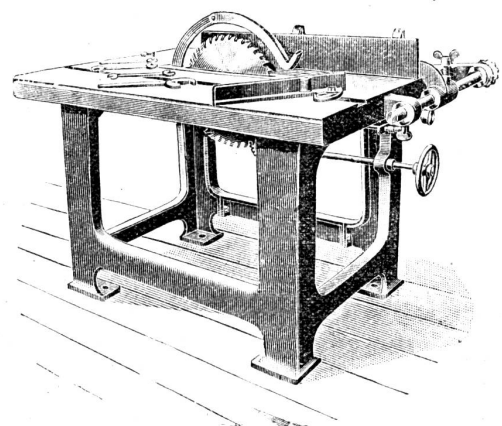

≡ Transmissionen. ≡

Kreissäge

mit Blatt 400 mm zum Nuten u. Falzen eingerichtet.

Kreissäge

in 3 Grössen für sämtliche Schreinerzwecke passend.