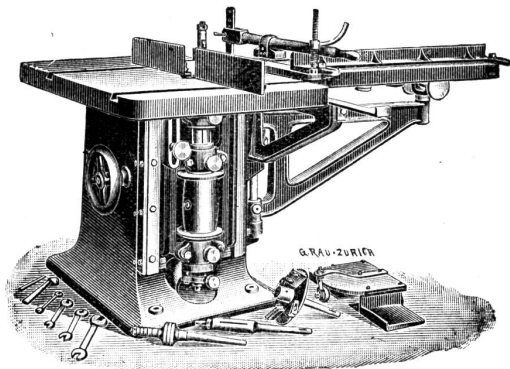

Gefl. Offerten unter Chiffre
E A 862 an die Expedition.

ESCHMANN-GRÄSLIN · WINTERTHUR

Holzhandlung en gros.

1771 06

Platzlager in Winterthur.

Dimensionshölzer und Bretter in Weich- und Hartholz.

HOBELWERK.

Telephon 740.

Spez.: **HARTHÖLZER.**

Kombinierte Kehl- und Zapfenschneidmaschine.

Langlochbohrmaschine.

Holzbearbeitungs - Maschinen

F. Müller & Co., Brugg

2258 b 06

Telephon- und Telegrammadresse: **Maschinenfabrik Brugg.**