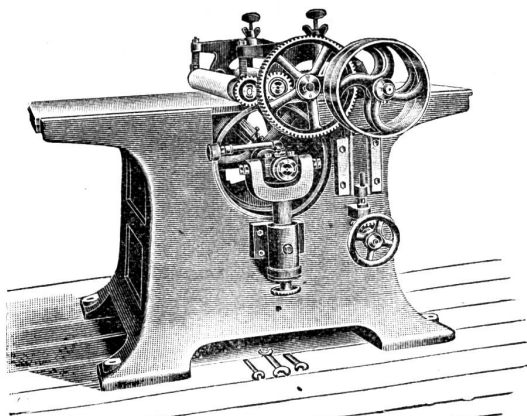

Sandpapierschleifmaschine.