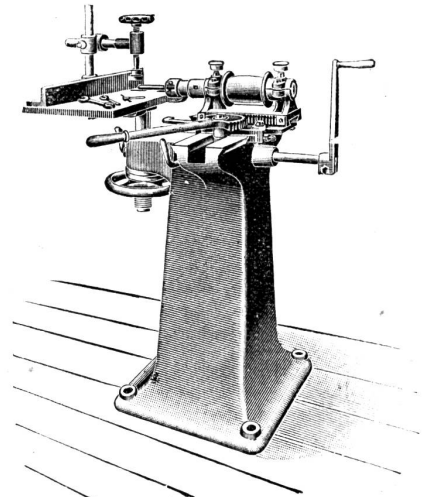

Spez.: **HARTHÖLZER.**

Kombinierte Kehl- und Zapfenschneidmaschine.

Langlochbohrmaschine.

Holzbearbeitungs - Maschinen

F. Müller & Co., Brugg

2258 b 06

Telephon- und Telegrammadresse: **Maschinenfabrik Brugg.**