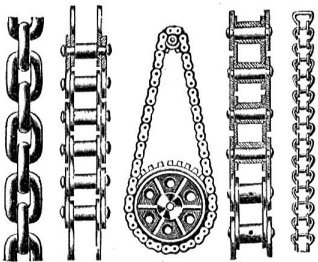

8-10,000 Bettladseiten

185 cm lang und 26 cm breit, ganz und verleimt, mit Anfassleisten, roh von der Maschine geliefert, werden zu sukzessiver Lieferung auch in kleineren Posten

Zu kaufen gesucht

von

Pet. Rüttimann, Möbelfabrik,
Siebnen (Schwyz).

2196

Ernst & Cie.
Müllheim
(Thurgau) 508 u
liefern als langjährige
Spezialität:
Vollgatter
jeder Grösse, in niederer und
hoher Konstruktion wie
Einfach-Gatter
Bauholzfräsen
und komplette
Sägereien
ebenso schmiedeiserne
Wasserräder
bis zu den grössten
Dimensionen.

JOS. BRUN, NEBIKON

liefert

Ketten jeder Tragkraft, sowie genau dazu
passende Räder 205

Flaschenzüge
Fusswinden, Kranen.

RENER & C^{IE} A.-G.
Bözingen-Biel, Sägereien, Parqueterie
Ausgedehntes Lager in allen Holzarten.