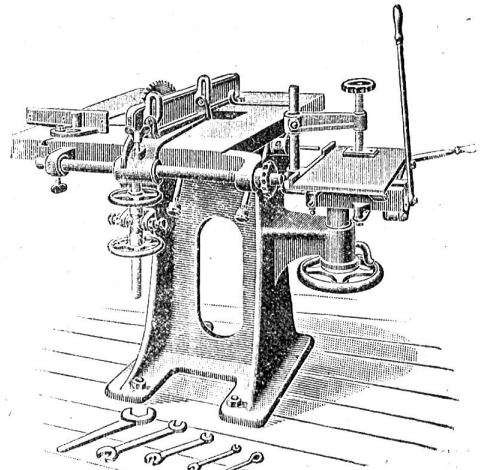

Kreissäge
kombiniert mit Langlochbohrmaschine.

Holzbearbeitungs-Maschinen

A. Müller & Cie., Brugg

Telephon- und Telegrammadresse: Maschinenfabrik Brugg.

Grösste Spezialfabrik der Schweiz, grösstes Lager, coulante Bedingungen.

~ Kataloge und Referenzen gratis. ~

Kreissägen, Bandsägen, Hobelmaschinen in 30 verschiedenen Modellen,
Bohrmaschinen, Kehlmaschinen, kombiniert zum Zapfenschneiden, **Schleifmaschinen,**
Universalmaschinen in vielen verschiedenen Kombinationen, etc. etc. 2258 a. 06

==== **Transmissionen.** ====