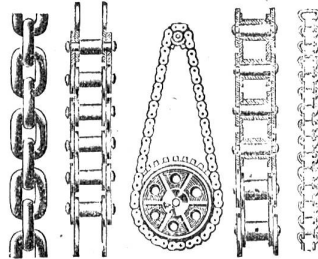

amerikanischen Steigeisen

die Praktischsten.

JOS. BRUN, NEBIKON

liefert

Ketten jeder Tragkraft, sowie genau dazu passende Räder [205]

Flaschenzüge, Fusswinden, Kranen.

Holzriemenscheiben

in solider und exakter Ausführung
liefert schnell und billig mit Garantie 10

Marke **REY**

Spezialität: Holz-Bearbeitungs-Werkzeuge

in bekanntester
Höbel, Hobelbänke,
Eis. Leim-Knechte,
Diverse Sorten
Seitenbankhaken,
Stemmbohrer.

Zinkzulagen

Qualität zu billigsten Preisen:
Fournierböcke, Gehrungssägen,
Fugenleimapparate,
Bandsägenlötparate,
Band- und Zirkularsägen,
Hobelmesser.