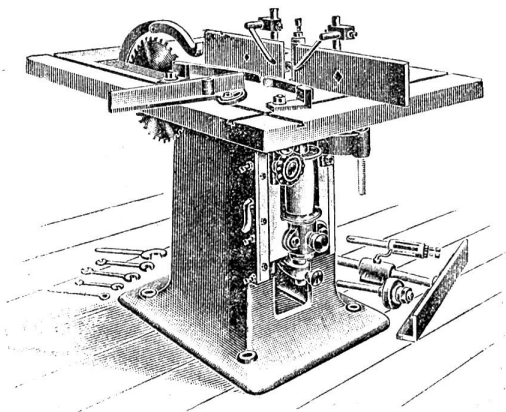

Kreissäge
kombiniert mit Kehlmaschine.