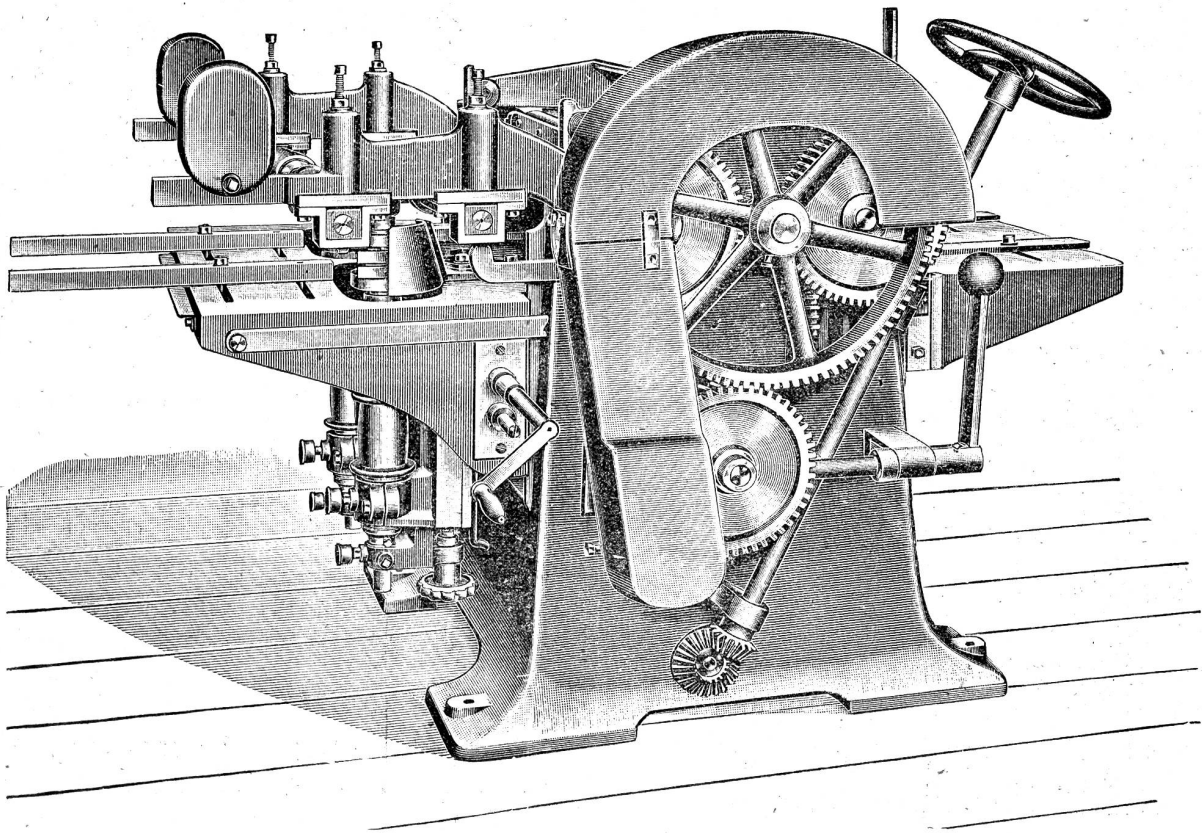

Holzbearbeitungs-Maschinen
A. Müller & Cie., Brugg (Aarg.)
Maschinenfabrik und Eisengiesserei

Neueste modernste Konstruktionen, mit
Ringschmierung, automatisch gefrästen Trieb-
rädern, geschliffenen Wellen etc.

2927 d

Grösstes Fabriklager und coulante, reelle Bedienung bei bescheidenen Preisen

auf Verlangen Katalog und Ingenieurbesuch gratis