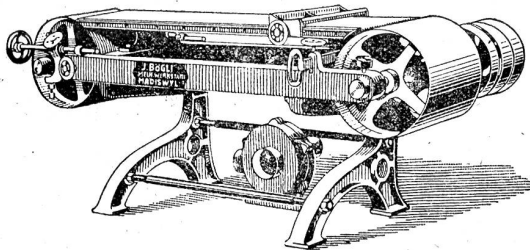

Download PDF: 22.01.2025

ETH-Bibliothek Zürich, E-Periodica, <https://www.e-periodica.ch>

Günstiger Gelegenheitskauf. Infolge Konkurses komplette Anlage

Holzbearbeitungsmaschinen

bestehend aus einer kombinierten Hobelmaschine 600 mm breit, einer Bandsäge mit Rollen von 700 mm Durchmesser, einer Fräs- und Bohrmaschine kombiniert; einer Kehl- und Zapfenschlitzmaschine, sowie einer Hobelmesserschleifmaschine mit Kehl-messerschleifapparat. Zu jeder Maschine werden die nötigen Werkzeuge mitgegeben, sowie sämtliche Riemen. Alle Maschinen sind in sehr gutem Zustande.

Neueste Moderne

Holz-Schleifmaschinen

mit endlosem Band, mit und ohne Staubabsaugung.

An Leistungsfähigkeit und sauberer Arbeit unübertroffen Unentbehrlich in jeder Schreinerei, Möbelfabrik und Baugeschäft. Kleinster Kraftbedarf, billige Preise. 847