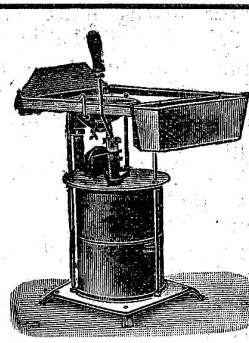

Preis nur Fr. 14.—.

Int. Technisches Bureau, Basel, Markircherstr. 5.

Beglinger & Co.

Schweizerische Sägen- und Maschinenmesser-Fabrik
Wetzikon (Kt. Zürich).

Modernste Schleifmaschinen

Erste Fabrikanten dieser Maschine
Maschinenfabrik Holzschetter & Kegi
Manessestr. 190 Zürich Telefon 6534
Spezialfabrik für Holzschleifmaschinen