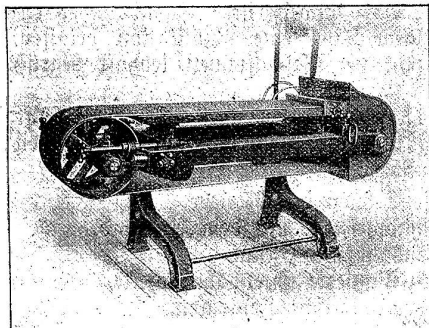

Preis nur Fr. 14.—.

Int. Technisches Bureau, Basel, Markircherstr. 5.

Beglinger & Co.

Schweizerische Sägen- und Maschinenmesser-Fabrik
Wetzikon (Kt. Zürich).

Modernste Schleifmaschinen

Erste Fabrikanten dieser Maschine
Maschinenfabrik Holzschetter & Kegi
Manessestr. 190 Zürich Telefon 6534
Spezialfabrik für Holzschleifmaschinen