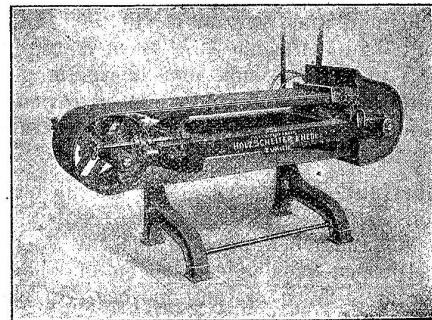

Flaschenzüge

verschiedener Systeme

Laufkatzen
Wandwinden
Zahnstangenwinden
Treibriemen
Holzriemenscheiben
Grosses Lager

Alfred Winterhalter
z. Meerpferd St. Gallen.

Modernste Schleifmaschinen

Erste Fabrikanten dieser Maschine
Maschinenfabrik Holzscheiter & Hegi
Manessestr. 190 Zürich Telephon 6534
Spezialfabrik für Holzschleifmaschinen