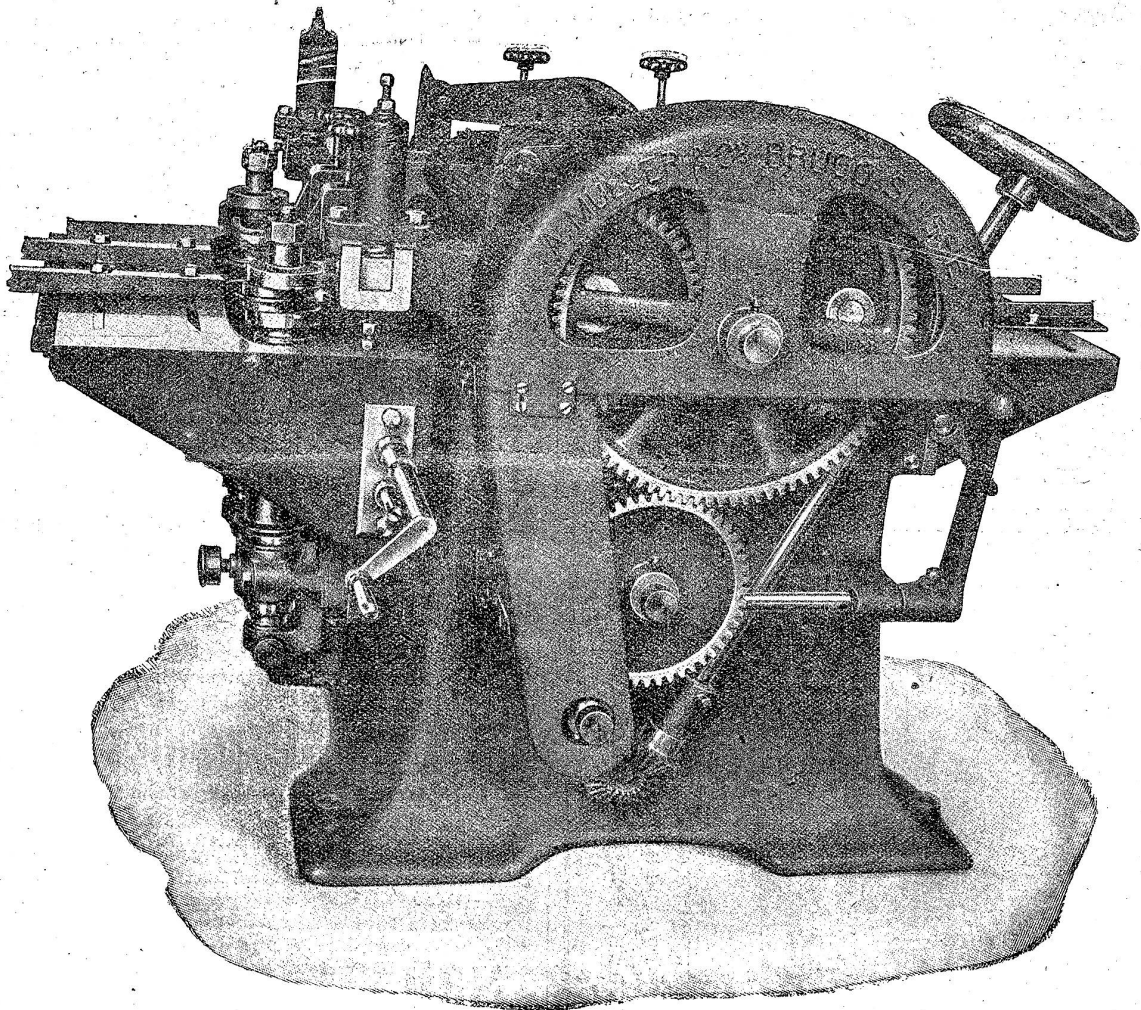

Holzbearbeitungs-Maschinen
A. Müller & Cie., Brugg (Aarg.)
Maschinenfabrik und Eisengiesserei

Neueste modernste Konstruktionen, mit
Ringschmierung, automatisch gefrästen Trieb-
rädern, geschliffenen Wellen etc.

2861 d

Grösstes Fabriklager und coulante, reelle Bedienung bei bescheidenen Preisen
auf Verlangen Katalog und Ingenieurbesuch gratis