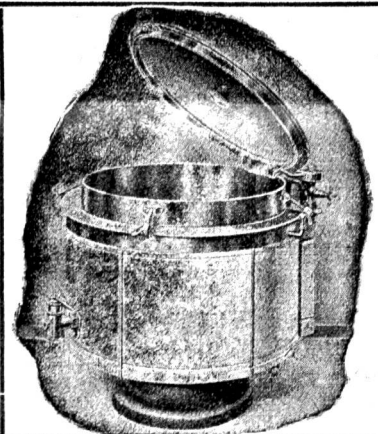

**SENKING - A.-G. - ZÜRICH**  
 □ MODERNE KOCH-, BRAT- UND BAKEINRICHTUNGEN □

~~~~~ SPEZIALITÄT: ~~~~~ 4372 a

**Dampfkochanlagen**

jeden Umfanges mit technisch vollkommensten u. hygienisch einwandfreisten Apparaten.

[Hunderte allergrösster Anlagen ausgeführt bis zu 5000 Personen Verpflegung.]

Ausarbeitungen u. Ingenieur-Besuch. Prospekte kostenlos. Musterlager: Stampfenbachstr. 19.

Offizielle Untersuchungen ergaben das beste Resultat für das Drahtglas von St. Gobain.