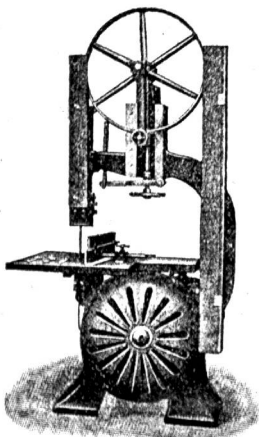

Fittings Marke (+GF+)

Weichguss-Verbindungsstücken. [3085d]

Grosses Lager
in Winterthur.

3851 **Clichés** Gust. Rau, Zürich.
Unt. Mühlesteig, 8. Fel. 1908.

Zink & Wolber

Maschinenfabrik

Olten - Trimbach

Spezialität: