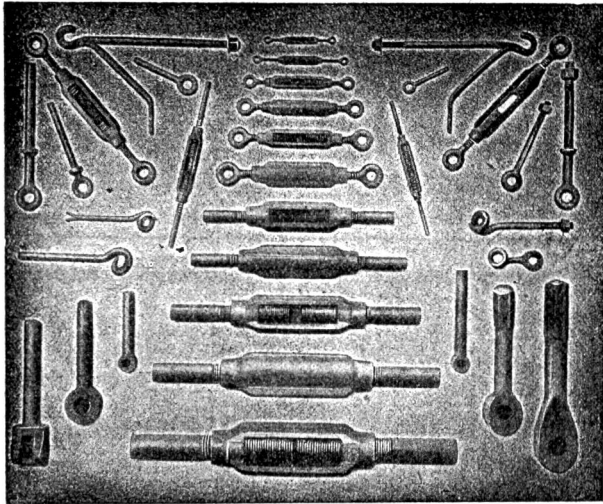

Neueste Vervollkommnungen.

Trenn-Bandsäge mit selbsttätigem Walzeneinzug.

Bandsäge mit Laufwagen mit selbsttätigem Vorschub.

Alle Maschinen mit **doppelreihigen Kugellagern** ausgerüstet,
 das vollkommenste auf dem Gebiete der **Kugellagerung.**

Welt-Ausstellung Turin 1911

GRAND PRIX (höchste Auszeichnung)

für Holzbearbeitungsmaschinen uns allein erteilt

Grosses Fabriklager.

◆ ◆ ◆

Günstige Bedingungen.

Profile aus Messing und Durana-Metall für Schaufenster, Fassaden u. s. w. liefern sauber und billig
Dürener Metallwerke, A.-G., Düren (Rheinland). 20 a

Gesellschaft der L. von Rollschen Eisenwerke in Gerlafingen

Gesensschmiede und Presserei
 für Massenartikel wie
Schraubenschlüssel
Lasthaken 1677a
Aufhänger
Kurbelwellen
Spannschlösser
Rohrflanschen
Schraubzwingen etc.