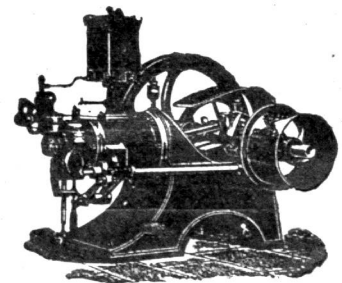

Transmissionen

in allen Systemen und Dimensionen.

Stets grosses Lager in gebrauchten und neuen

Wellen, Riemenscheiben, Häng- und Stehlager

zu billigen Preisen.

50 b

Rohölmotoren

von 1 1/2 HP an

4932b

speziell für Industrie und Landwirtschaft

in hervorragender
Konstruktion und
modernster,
soldester
Ausführung

Grosse Ersparnis
an Brennstoff
gegenüber
Benzinmotoren.

Einfache Bauart und Bedienung

Robert Aebi & Cie., Zürich I.