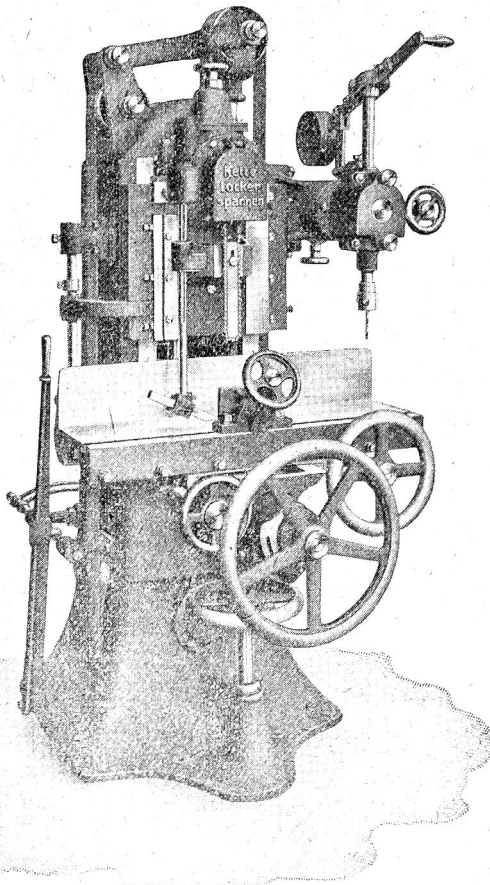

Maschinenfabrik Holscheiter & Hegi

Manessestr. 190 **Zürich 3** Manessestr. 190

Fabrikation von Spezialmaschinen
für die Holzbearbeitung,
Flächenschleifmaschinen für alle Zwecke.

Moderne

Kettenloch-Fräsmaschine

mit oder ohne vertikale Bohrvorrichtung,
für 4-kant. Schlitz in Türen u. Fenster.
Prima Kugellagerung, mit unübertroffener
Leistungsfähigkeit. 960 c

Die Maschine wird in zwei Grössen ausgeführt.

Preislisten und fachmännische Ratschläge gratis.