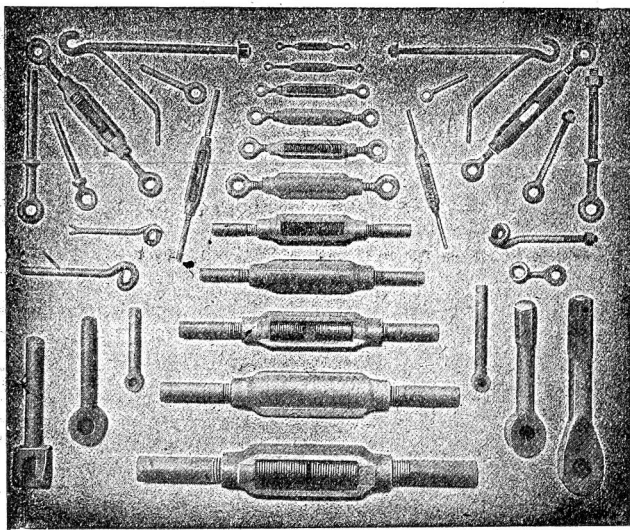

Gesenschniede und Presserei

für Massenartikel wie
Schraubenschlüssel 1677u
Lasthaken
Aufhängeringe
Kurbelwellen
Spannschlösser
Rohrflanschen
Schraubzwingen etc.

Schmiede-Werkstätte

für Maschinenstücke aller Art aus Schweisseisen oder Fluss-Stahl in zweckentspr. Qualitäten

Zu verkaufen
zirka 2 Waggon trockene, gesunde
Eichenbretter,
30, 40, 45, 50, 60 mm dick, à Fr. 115.— per m², Waggon verladen.
Offerten unter Chiffre C 3749 an die Exped.

Billig zu verkaufen wegen Nichtgebrauch
ein Turbinen-Regulator
System Schrieder, fast neu, Bremsfähigkeit 5 Pi.
Adresse bei der Expedition unter Nr. 3764.

Bretterverkauf.
Ganz dürre Schreinerware,
1 Waggon 18 mm,
1 „ 27 „
1 „ 30 „
1 „ 33 „
2 „ 36 „
1 „ 45 „
1 „ 50 „
Interessenten belieben ihre Anfragen zu richten an **Joh. Rinert, Sägerei, Hofstatt** b. Luthern (Luzern). (3727)

Lehrvertrags-Formulare
vom Schweiz. Gewerbeverein aufgestellt, können gegen Einsendung von 10 Cts. in Briefmarken bezogen werden von der Expedition d. Bl.

Das beste Drahtglas ist unstreitig dasjenige von **St. Gobain,**

weil es sich bei Bränden, im Frost, bei Schnee und Eis und in der Sonnenhitze, also gegen alle Witterungseinflüsse überall gut bewährt hat.

Beste Referenzen vom In- und Auslande stehen zu Diensten über dessen Verwendung bei Bahnhofhallen, Fabriken, Lichthöfen etc.

Spiegelglas durchsichtiges, zu feuersicheren Abschlüssen, hell und schön, empfehlen

Die Vertreter: (2362)
Ruppert, Singer & Cie., Zürich
Glashandlung **Kanzleistrasse 53/57**
liefern dasselbe schnell und billig ab Hütte und halten für kleineren Bedarf gut assortiertes Lager. **Telephon 716.**

Offizielle Untersuchungen ergaben das beste Resultat für das Drahtglas von St. Gobain.