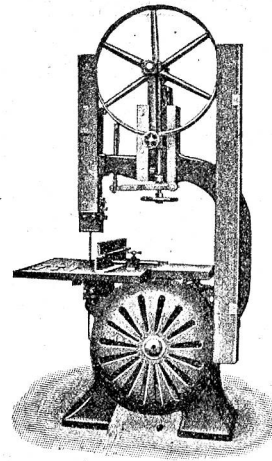

Grosses Lager
 in Winterthur.

Zink & Wolber
 Maschinenfabrik
Olten - Trimbach

Spezialität: 3771

Bandsägen

mit Doppelrollenführung, Patent 60588,
 und geschützten Aluminiumrädern.
 Durch Spezialität konkurrenzlose Preise.
 Umänderung 4-kant. Wellen
 in Sicherheitswellen