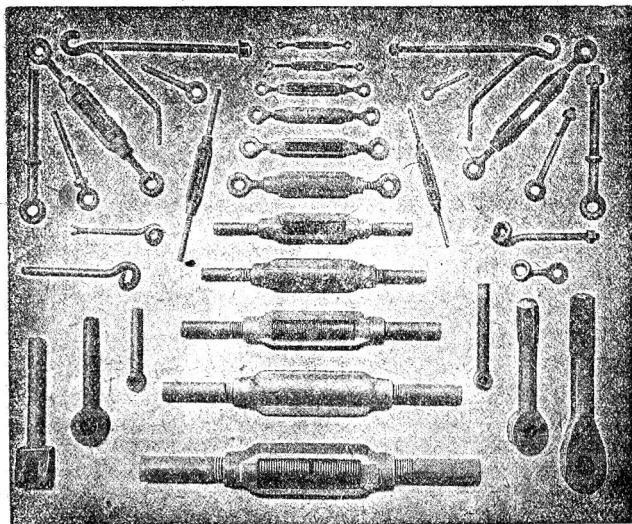

Gesellschaft der L. von Roll'schen Eisenwerke in Gerlafingen