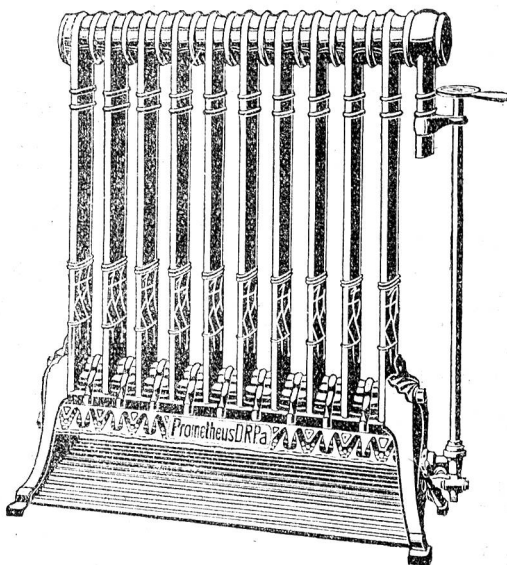

# „Prometheus“ Element-Gasheizöfen

aus Gusseisen — D. R. P. — Ueber 9000 Stück im Gebrauch.

Gasdicht — von Gusseisen  
— gearbeitet, hygienisch  
einwandfrei und ohne  
Reparaturen!

Höchste, 90 prozentige  
Wärmeausnützung — wohl-  
feiler Betrieb — geringster  
Raumbedarf.