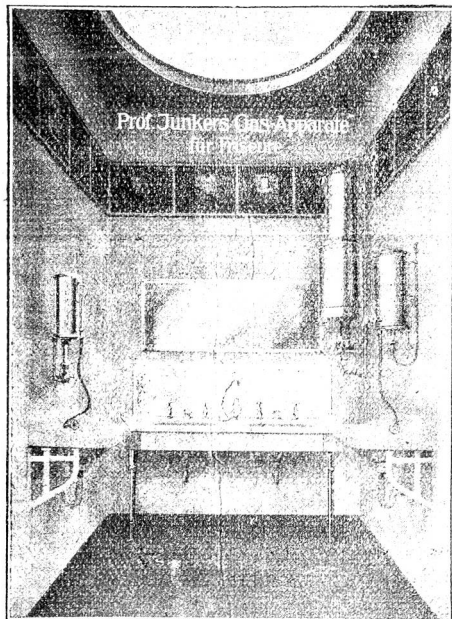

# „Prometheus“ Element-Gasheizöfen

aus Gusseisen — D. R. P. — Ueber 9000 Stück im Gebrauch.

Gasdicht — von Gusseisen  
— gearbeitet, hygienisch  
einwandfrei und ohne  
Reparaturen!

Höchste, 90 prozentige  
Wärmeausnützung — wohl-  
feiler Betrieb — geringster  
Raumbedarf.