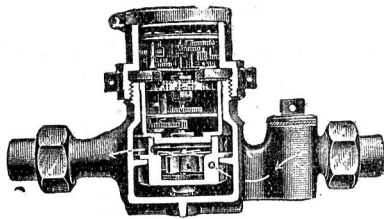

**Patent-Wassermesser**

**Trockenläufer ohne Stopfbüchse**

System W. G. Volz. + Patent No. 35 471

**Hauptvorteile:**

Wegfall der Stopfbüchse oder Undichtwerden derselben, deshalb bedeutend höhere Empfindlichkeit gegen die bisherigen Flügelrad-Wassermesser. . . . .